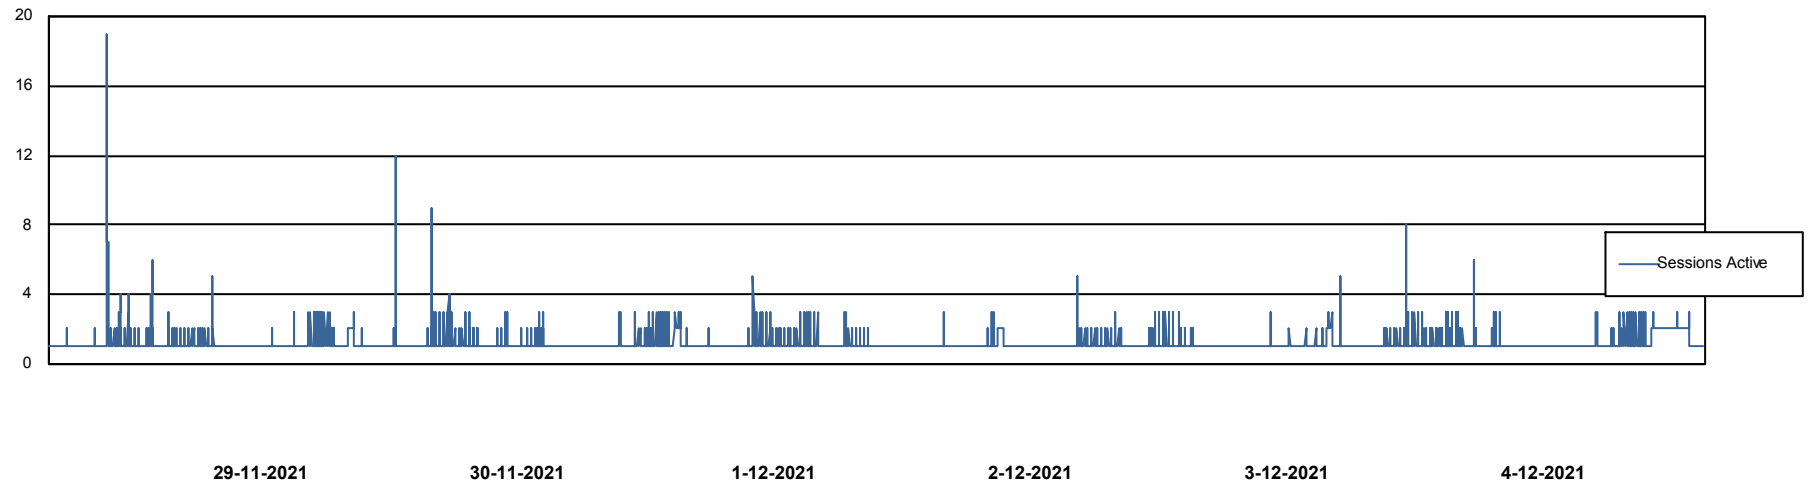

Database Performance NIXDB_BI