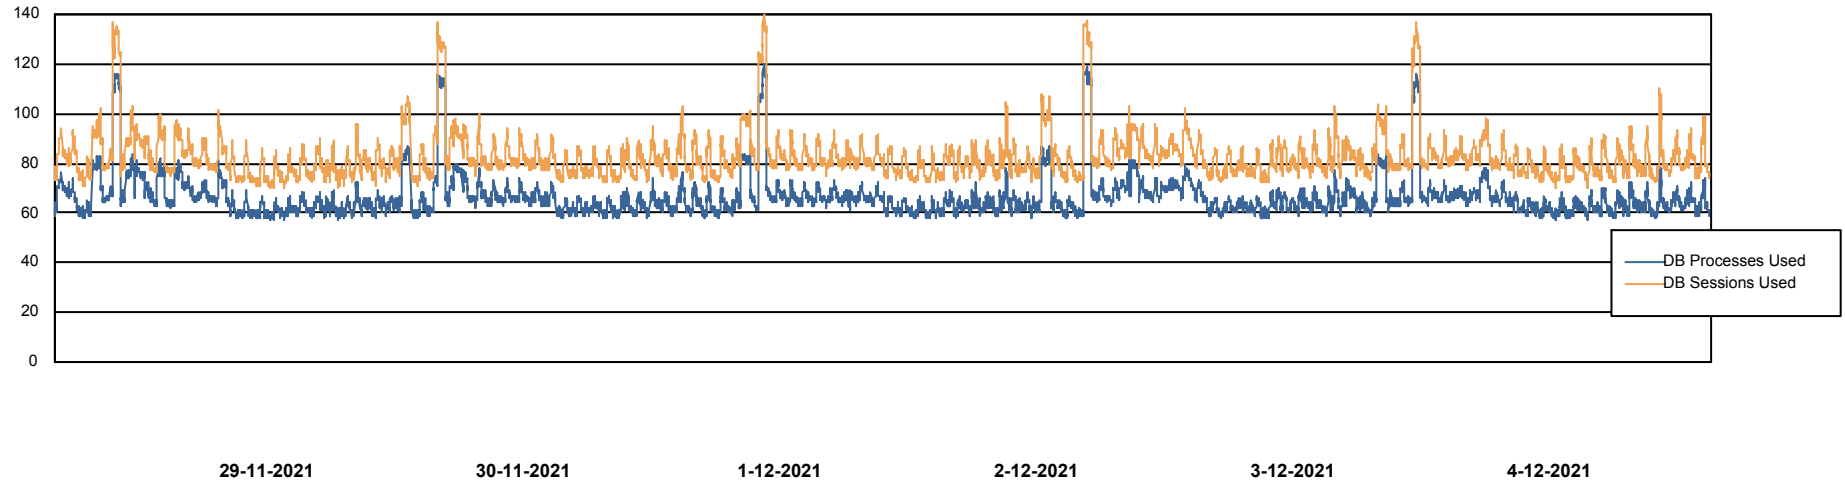

Database Performance NIXDB_BI