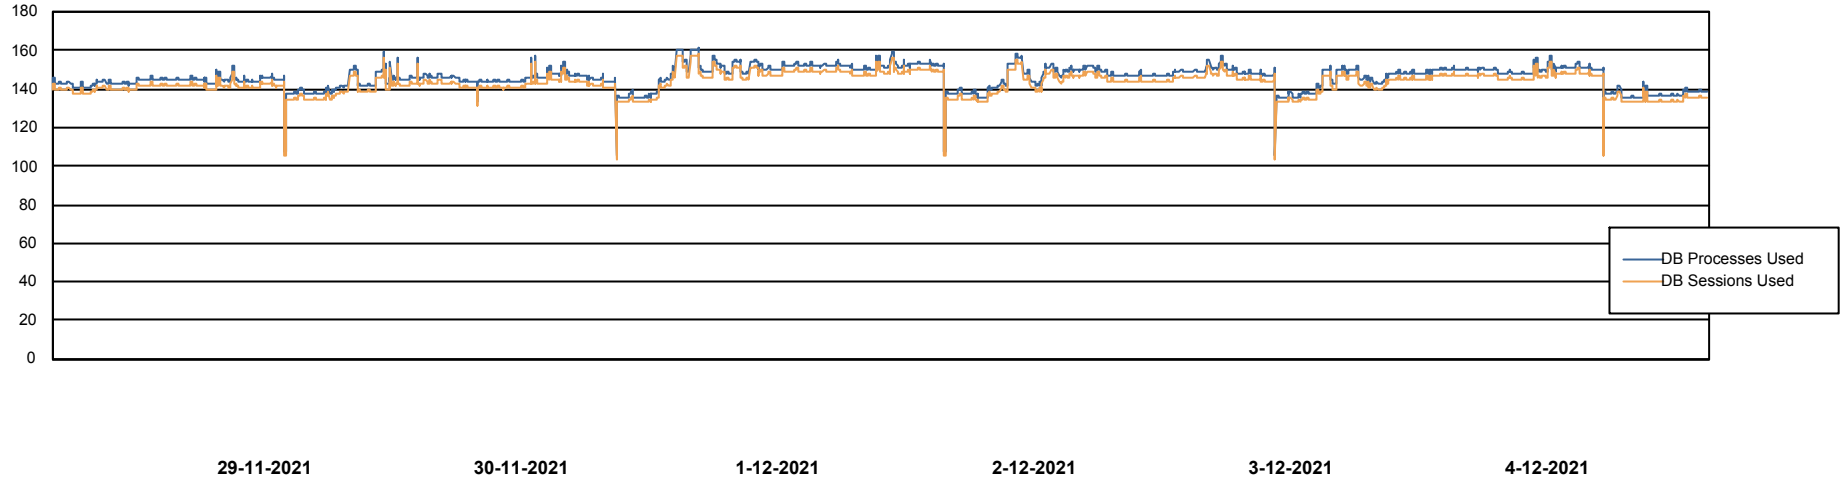

Weekly SLA Customer Report

Customer DFD_Production
 Database ID 39

Harddisk Usage DFD_PRD_ORACLE1

	Free disk space on C: (%)	Total disk space on C: (Gb)	Used disk space on C: (Gb)	Free disk space on D: (%)	Total disk space on D: (Gb)	Used disk space on D: (Gb)	Free disk space on E: (%)	Total disk space on E: (Gb)	Used disk space on E: (Gb)	Free disk space on F: (%)
4-12-2021	27	78	57	75	479	119	18	550	451	66
3-12-2021	27	78	57	75	479	119	18	550	452	66
2-12-2021	27	78	57	75	479	119	18	550	452	66
1-12-2021	27	78	57	75	479	119	18	550	452	66
30-11-2021	27	78	57	75	479	119	18	550	452	66
29-11-2021	27	78	57	75	479	119	18	550	451	66
28-11-2021	27	78	57	75	479	119	18	550	451	66

Weekly SLA Customer Report

Customer DFD_Production
Database ID 39

Database Performance DFDDDB_Production

DB Processes Max 600
DB Sessions Max 4

Weekly SLA Customer Report

Customer DFD_Production
Database ID 39