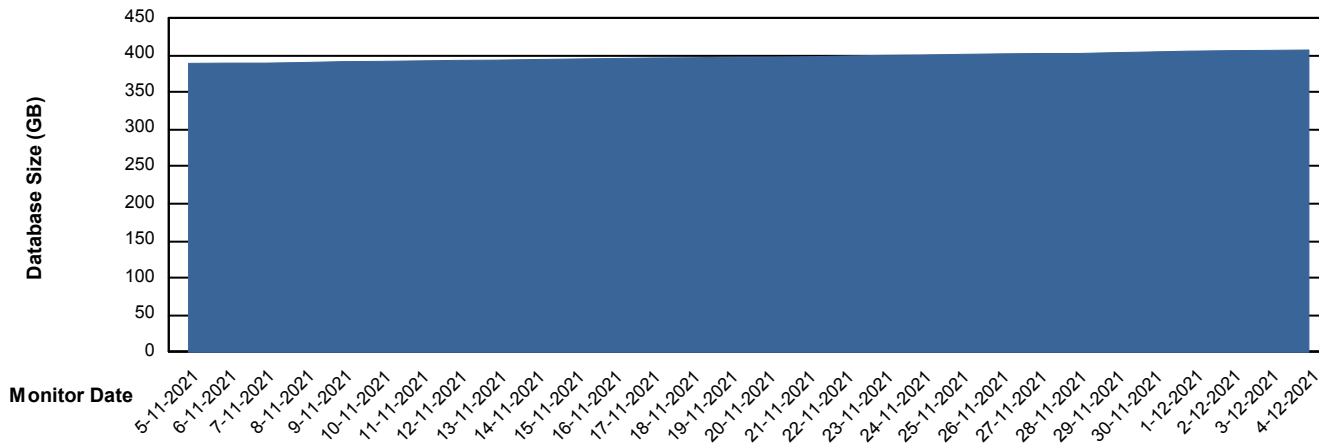

Customer BGG_Production
Database ID 58

DATABASE SIZE BGGDB_BI

Database growth over last month

DATABASE SIZE BGGDB_Production

Database growth over last month

Weekly SLA Customer Report

Customer BGG_Production
Database ID 58

Database Tablespace BGGDB_BI

Date	Tablespace Name	Filesize (Gb)	Usedsize (Gb)	Percentage free
4-12-2021	ABSDATA	126	104	17
	INDX	148	125	16
3-12-2021	ABSDATA	126	104	17
	INDX	148	124	16
2-12-2021	ABSDATA	122	104	15
	INDX	148	125	16
1-12-2021	ABSDATA	122	104	15
	INDX	148	124	16
30-11-2021	ABSDATA	122	103	16
	INDX	148	124	16
29-11-2021	ABSDATA	122	103	16
	INDX	148	123	17
28-11-2021	ABSDATA	122	103	16
	INDX	148	122	18