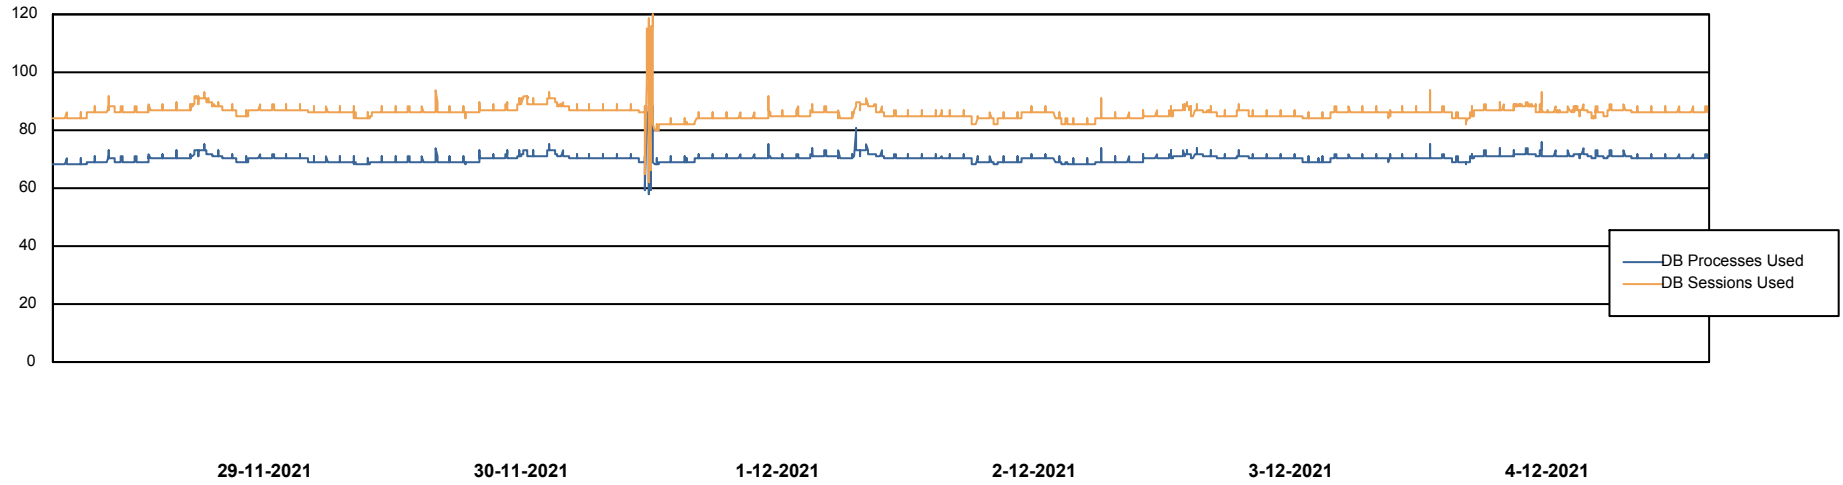

Database Performance AUJ Prod. BI DB (PABSBI1 server)