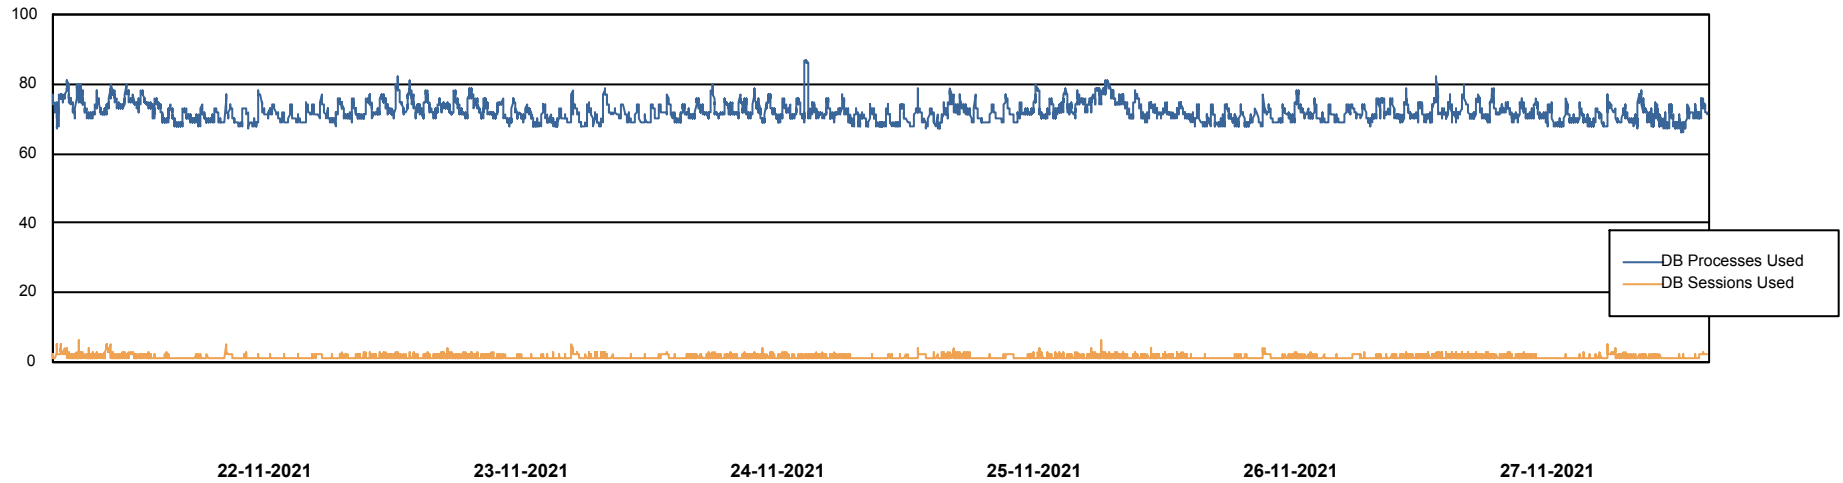

Weekly SLA Customer Report

Customer VEN_Production
 Database ID 35

Harddisk Usage VEN_PRD_VENABS08_BI

	Free disk space on C: (%)	Total disk space on C: (Gb)	Used disk space on C: (Gb)	Free disk space on D: (%)	Total disk space on D: (Gb)	Used disk space on D: (Gb)
27-11-2021	46	102	56	30	601	423
26-11-2021	46	102	56	29	601	425
25-11-2021	46	102	56	29	601	425
24-11-2021	46	102	56	29	601	425
23-11-2021	46	102	56	29	601	425
22-11-2021	46	102	56	29	601	425
21-11-2021	46	102	55	29	601	425

Database Performance VENDB_Production

Weekly SLA Customer Report

Customer VEN_Production
 Database ID 35

DATABASE SIZE VENDB_Production

Database growth over last month

Database Tablespace VENDB_Production

Date	Tablespace Name	Filesize (Gb)	Usedsize (Gb)	Percentage free
27-11-2021	ABSDATA	178	140	21
	INDX	161	135	16
26-11-2021	ABSDATA	178	140	21
	INDX	161	135	16
25-11-2021	ABSDATA	178	140	21
	INDX	161	135	16
24-11-2021	ABSDATA	178	140	21
	INDX	161	135	16
23-11-2021	ABSDATA	178	140	22
	INDX	161	135	16
22-11-2021	ABSDATA	178	140	22
	INDX	161	135	16
21-11-2021	ABSDATA	178	139	22
	INDX	161	135	16