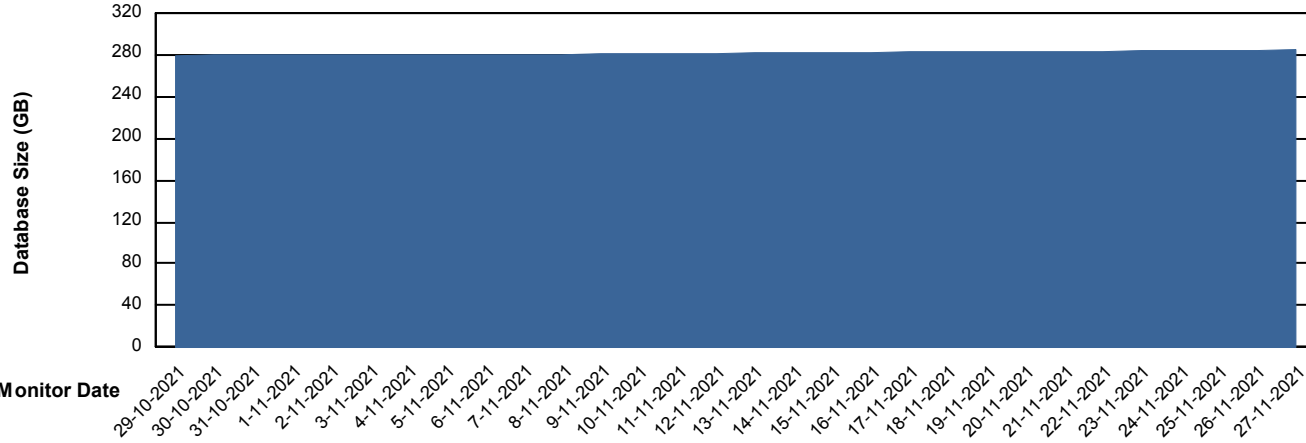

Database Performance VENDB_Production

Weekly SLA Customer Report

Customer VEN_Production
 Database ID 35

DATABASE SIZE VENDB_Production

Database growth over last month

Database Tablespace VENDB_Production

Date	Tablespace Name	Filesize (Gb)	Usedsize (Gb)	Percentage free
27-11-2021	ABSDATA	178	140	21
	INDX	161	135	16
26-11-2021	ABSDATA	178	140	21
	INDX	161	135	16
25-11-2021	ABSDATA	178	140	21
	INDX	161	135	16
24-11-2021	ABSDATA	178	140	21
	INDX	161	135	16
23-11-2021	ABSDATA	178	140	22
	INDX	161	135	16
22-11-2021	ABSDATA	178	140	22
	INDX	161	135	16
21-11-2021	ABSDATA	178	139	22
	INDX	161	135	16