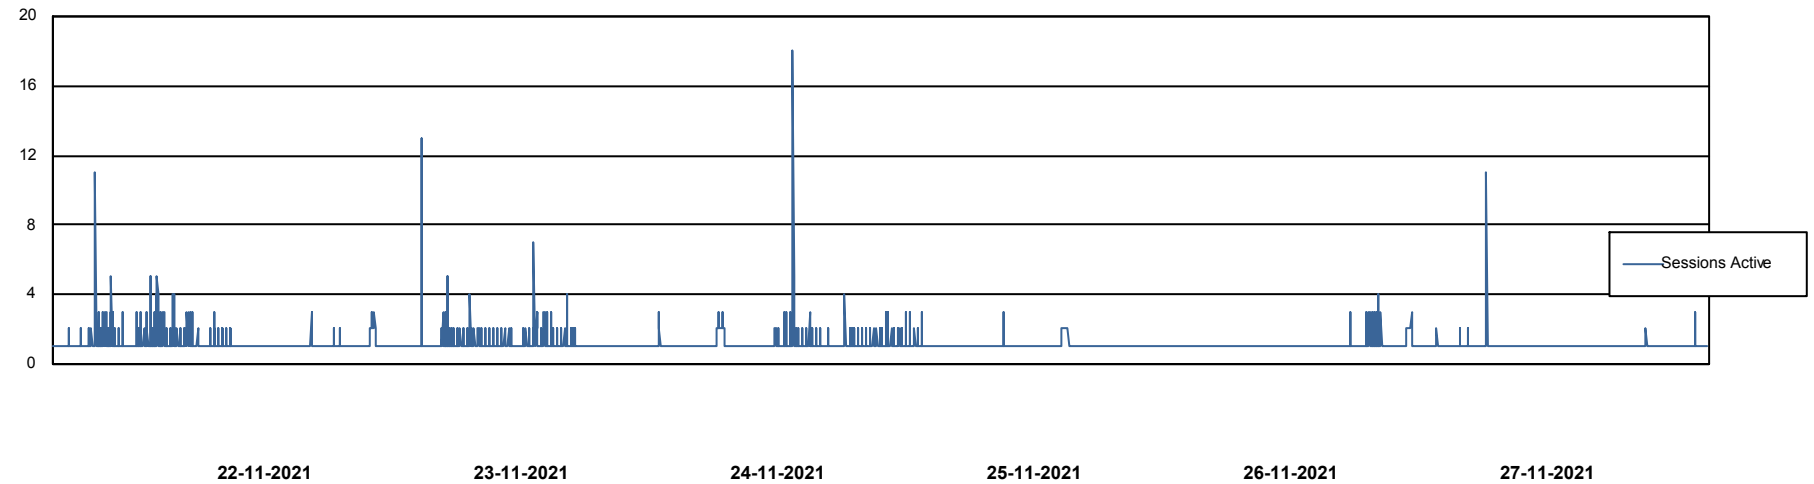

Database Performance NIXDB_BI