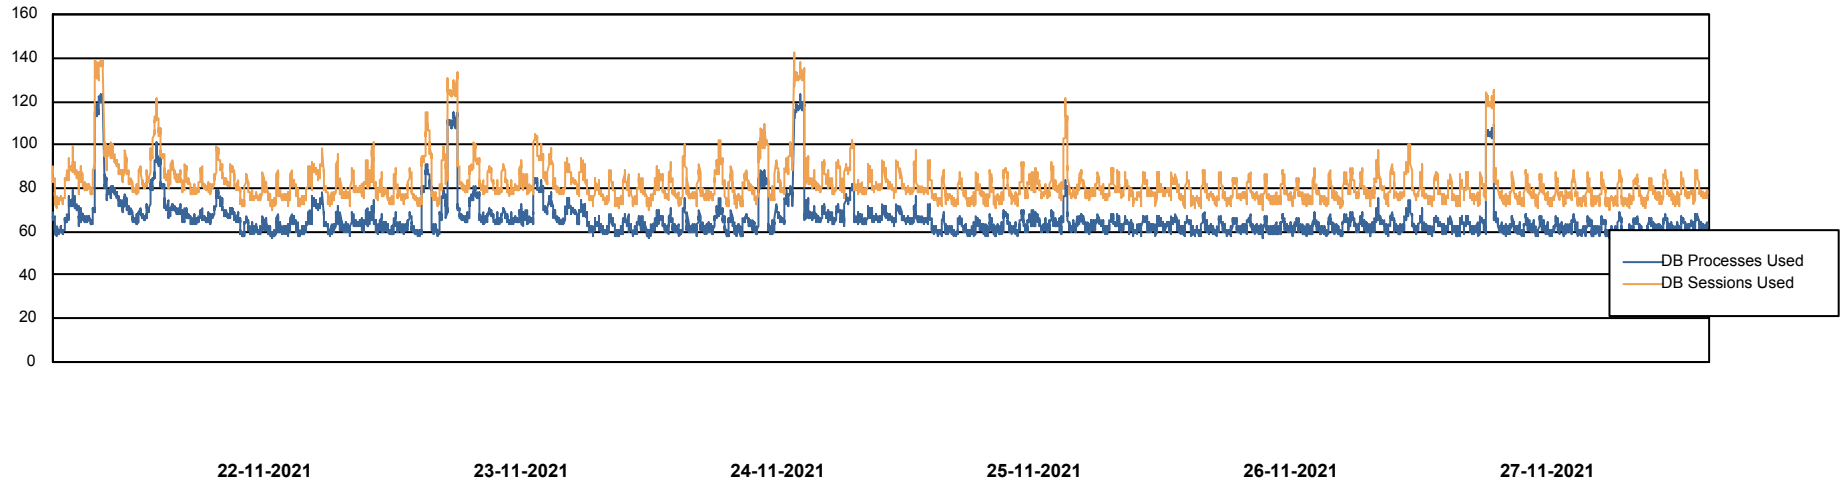

Database Performance NIXDB_BI