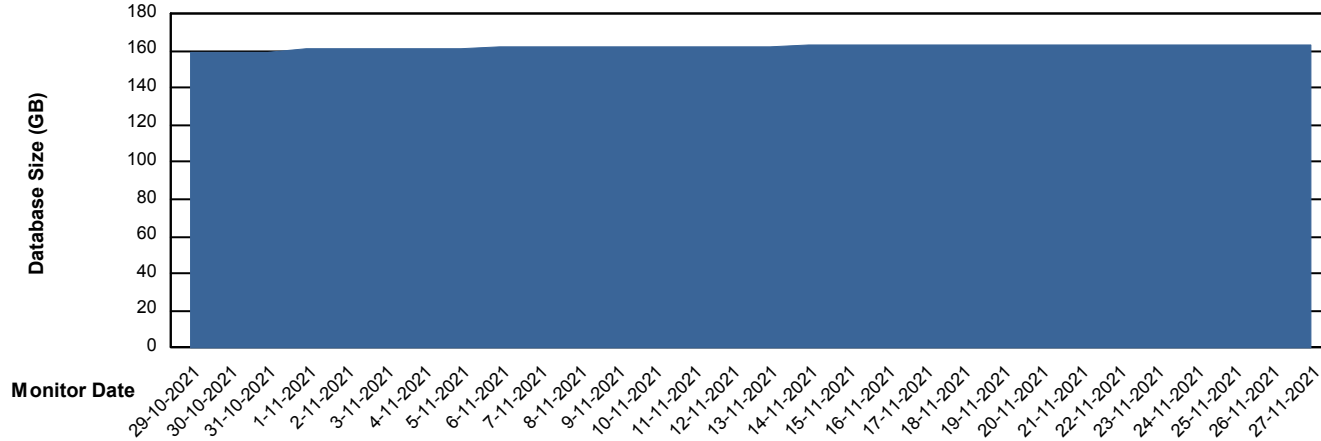

DATABASE SIZE NIXDB_BI

Database growth over last month