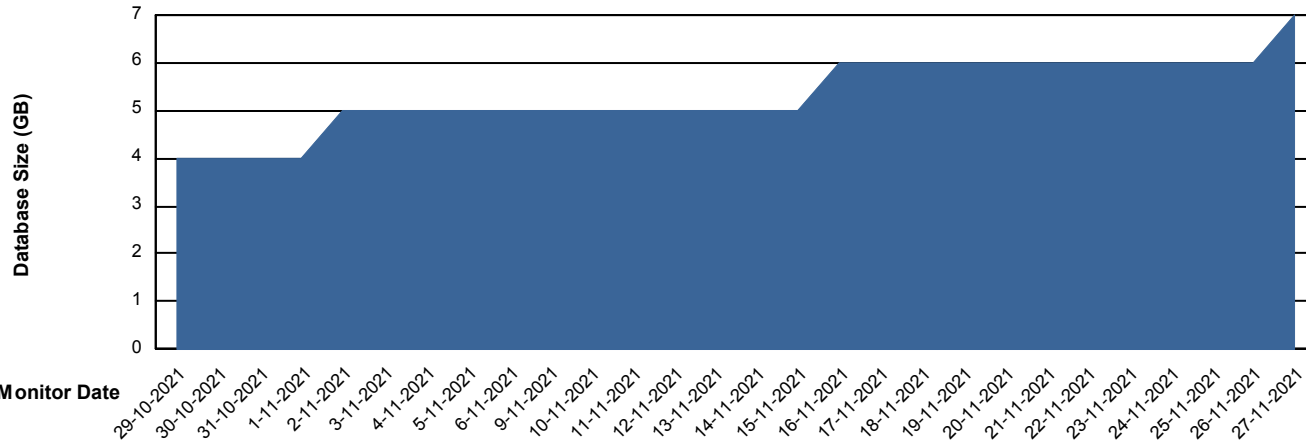

Weekly SLA Customer Report

Customer KBR_Production
 Database ID 117

Harddisk Usage KBR_PRD_WEBSRV2

	Free disk space on / (%)	Total disk space on / (Gb)	Used disk space on / (Gb)	Free disk space on /boot (%)	Total disk space on /boot (Gb)	Used disk space on /boot (Gb)
27-11-2021	81	55	10	62	1	0
26-11-2021	81	55	10	62	1	0
25-11-2021	81	55	10	62	1	0
24-11-2021	81	55	10	62	1	0
23-11-2021	81	55	10	62	1	0
22-11-2021	81	55	10	62	1	0
21-11-2021	82	55	10	62	1	0

Database Performance KBR_PRD_DB-SRV1_DB

Weekly SLA Customer Report

Customer KBR_Production
 Database ID 117

DATABASE SIZE KBR_PRD_DB-SRV1_DB

Database growth over last month

Database Tablespace KBR_PRD_DB-SRV1_DB

Date	Tablespace Name	Filesize (Gb)	Usedsize (Gb)	Percentage free
27-11-2021	ABSDATA	4	1	63
	INDX	8	0	99
26-11-2021	ABSDATA	4	1	63
	INDX	8	0	99
25-11-2021	ABSDATA	4	1	64
	INDX	8	0	99
24-11-2021	ABSDATA	4	1	64
	INDX	8	0	99
23-11-2021	ABSDATA	4	1	64
	INDX	8	0	99
22-11-2021	ABSDATA	4	1	64
	INDX	8	0	99
21-11-2021	ABSDATA	4	1	65
	INDX	8	0	100