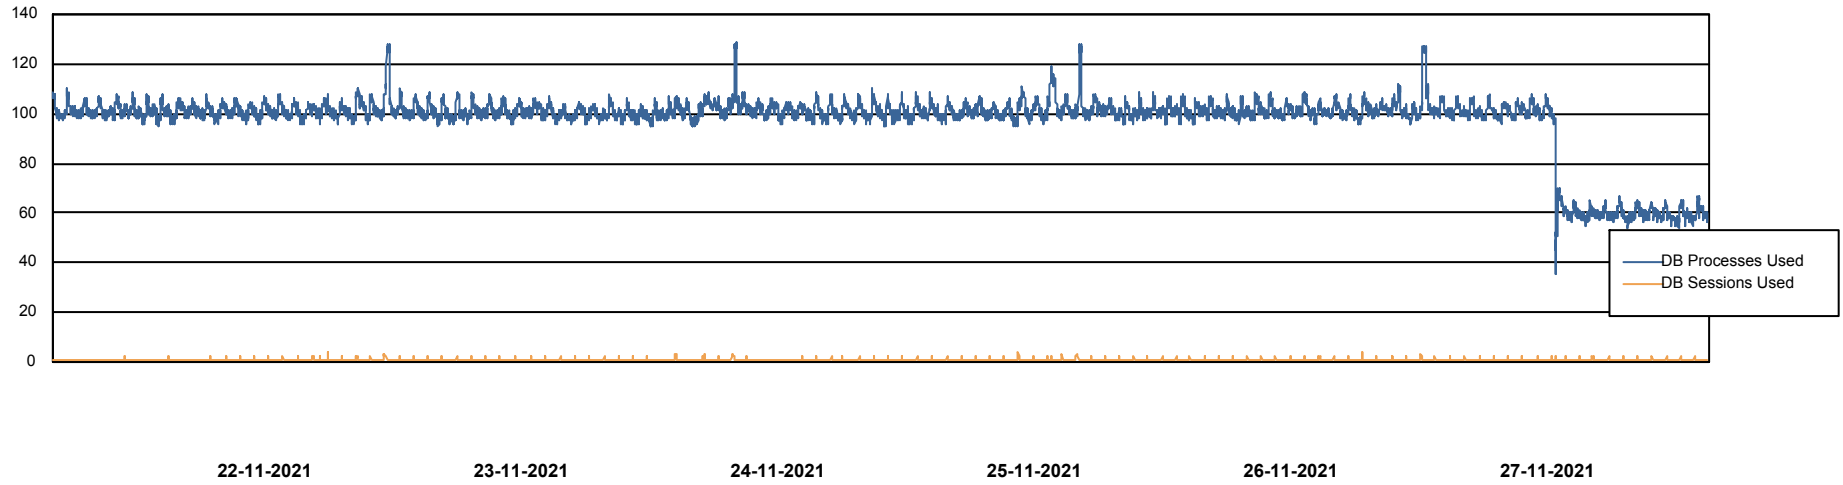

Database Performance HUE_PRD_S-ORABI_DB