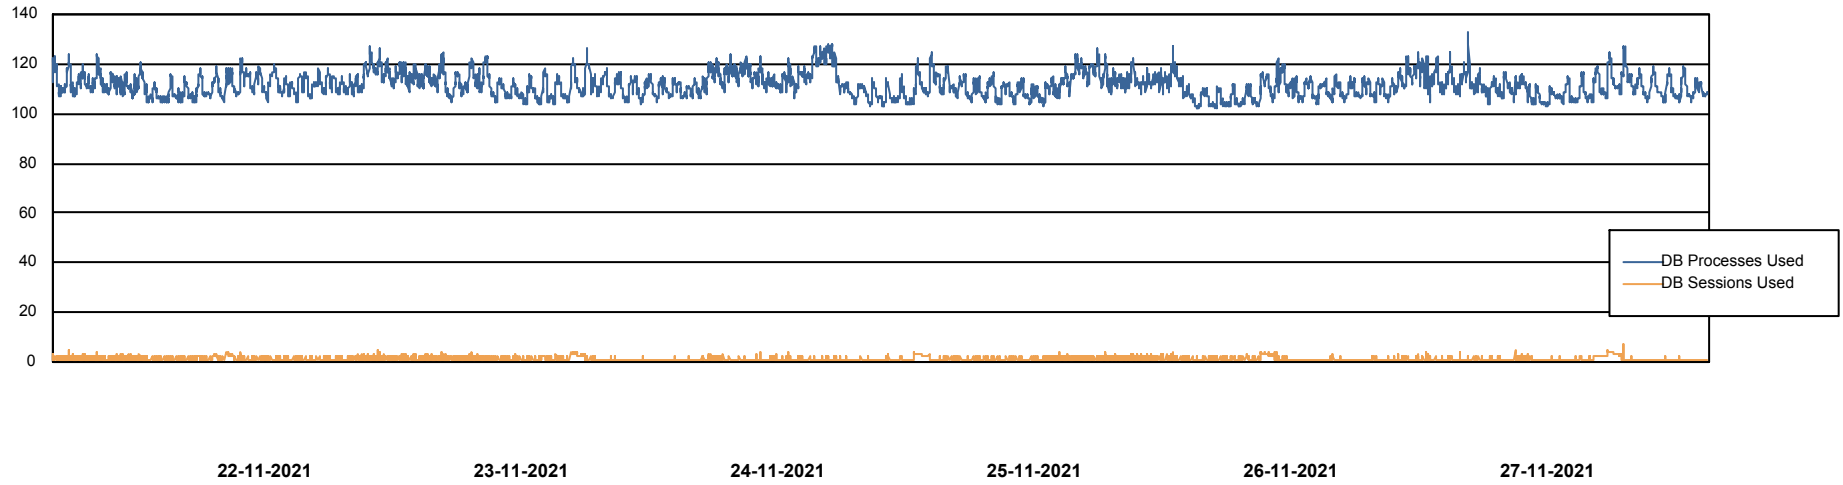

Database Performance EUT_EUP_PRD_URVINA22T_DB