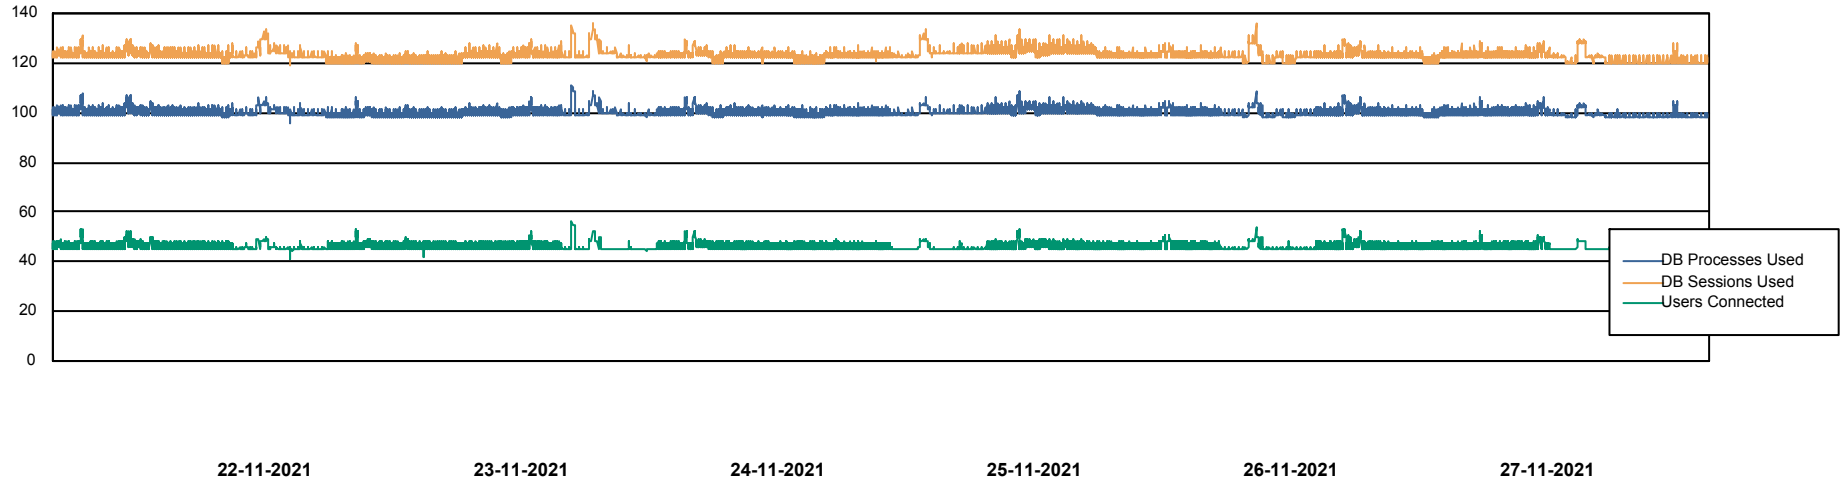

Harddisk Usage CIW_PRD_ORACLE2

	Free disk space on c: (%)	Total disk space on c: (Gb)	Free disk space on d: (%)	Total disk space on d: (Gb)	Free disk space on e: (%)	Total disk space on e: (Gb)
27-11-2021	91	701	66	700	100	830
26-11-2021	91	701	65	700	100	830
25-11-2021	91	701	65	700	100	830
24-11-2021	91	701	65	700	100	830
23-11-2021	91	701	66	700	100	830
22-11-2021	91	701	66	700	100	830
21-11-2021	91	701	66	700	100	830

Weekly SLA Customer Report

Customer CIW Production
Database ID 45

Database Performance CIWDB_Production

DB Processes Max 300
DB Sessions Max 472

Weekly SLA Customer Report

Customer CIW Production
Database ID 45