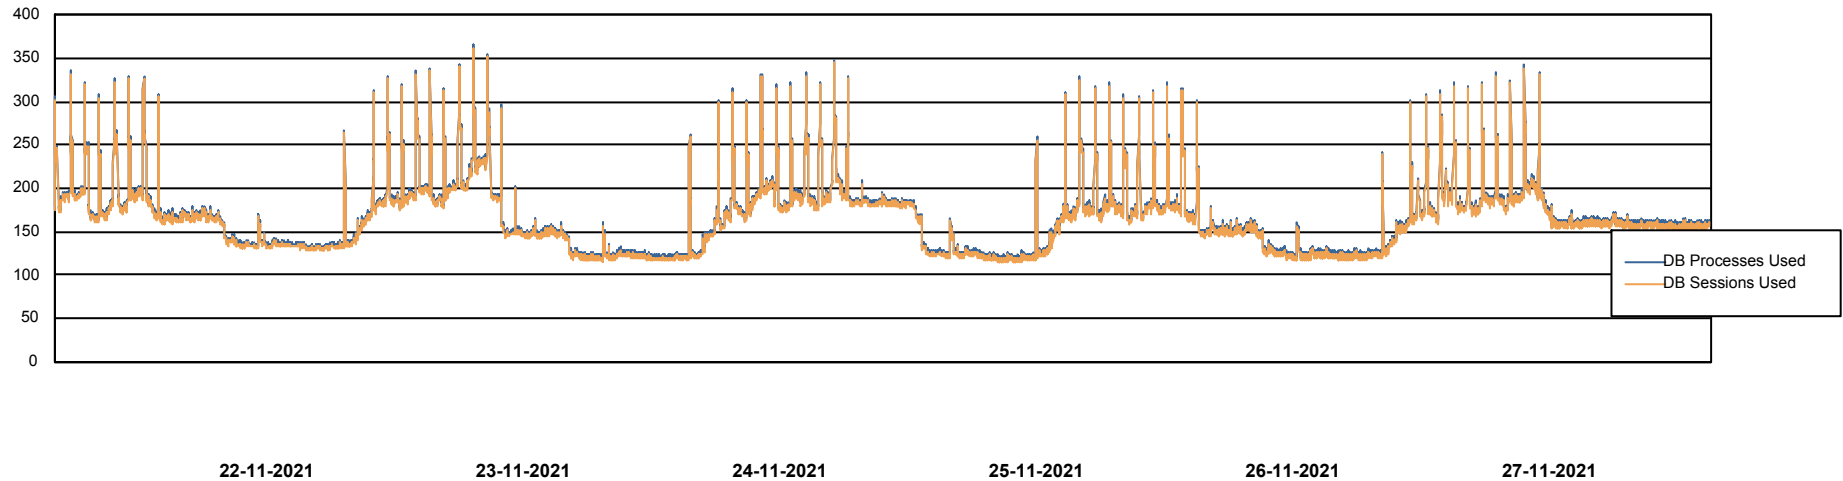

Weekly SLA Customer Report

Customer BNL_Production
 Database ID 83

Harddisk Usage BNL_PRD_vm-absa03

	Free disk space on C: (%)	Total disk space on C: (Gb)	Used disk space on C: (Gb)	Free disk space on D: (%)	Total disk space on D: (Gb)	Used disk space on D: (Gb)	Free disk space on F: (%)	Total disk space on F: (Gb)	Used disk space on F: (Gb)
27-11-2021	69	127	40	72	127	36	92	64	5
26-11-2021	69	127	40	72	127	36	92	64	5
25-11-2021	69	127	40	72	127	36	92	64	5
24-11-2021	69	127	40	72	127	36	92	64	5
23-11-2021	67	127	41	72	127	36	92	64	5
22-11-2021	67	127	41	72	127	36	92	64	5
21-11-2021	67	127	42	72	127	36	92	64	5

Database Performance BNLDB_Production

Weekly SLA Customer Report

Customer BNL_Production
 Database ID 83

DATABASE SIZE BNLDB_Production

Database growth over last month

Database Tablespace BNLDB_Production

Date	Tablespace Name	Filesize (Gb)	Usedsize (Gb)	Percentage free
27-11-2021	ABSDATA	122	68	44
	INDX	340	145	57
26-11-2021	ABSDATA	122	68	44
	INDX	340	145	57
25-11-2021	ABSDATA	122	68	44
	INDX	340	145	57
24-11-2021	ABSDATA	122	68	44
	INDX	340	145	57
23-11-2021	ABSDATA	122	68	44
	INDX	340	144	58
22-11-2021	ABSDATA	122	68	44
	INDX	340	144	58
21-11-2021	ABSDATA	122	68	44
	INDX	340	144	58