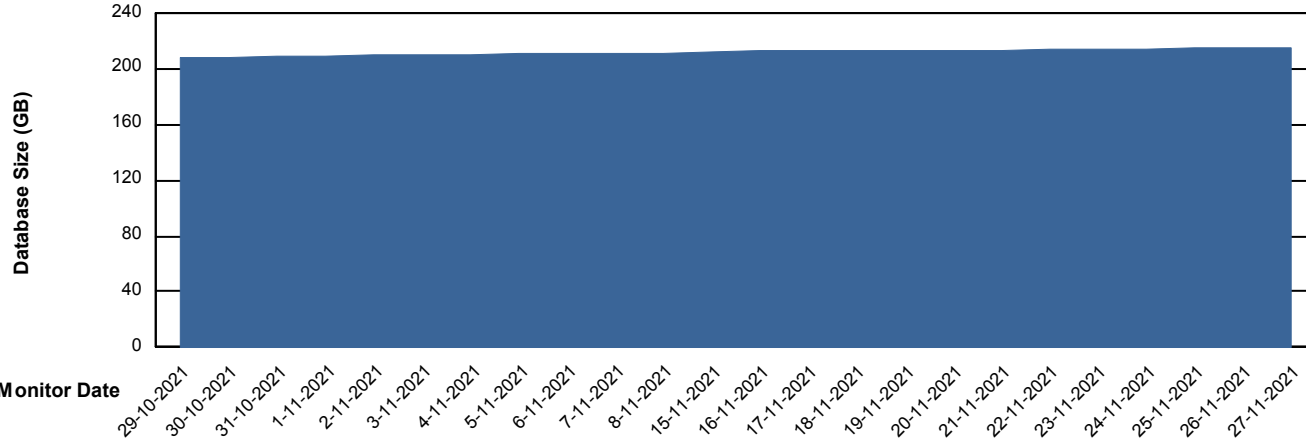

Database Performance BNLDB_Production

Weekly SLA Customer Report

Customer BNL_Production
 Database ID 83

DATABASE SIZE BNLDB_Production

Database growth over last month

Database Tablespace BNLDB_Production

Date	Tablespace Name	Filesize (Gb)	Usedsize (Gb)	Percentage free
27-11-2021	ABSDATA	122	68	44
	INDX	340	145	57
26-11-2021	ABSDATA	122	68	44
	INDX	340	145	57
25-11-2021	ABSDATA	122	68	44
	INDX	340	145	57
24-11-2021	ABSDATA	122	68	44
	INDX	340	145	57
23-11-2021	ABSDATA	122	68	44
	INDX	340	144	58
22-11-2021	ABSDATA	122	68	44
	INDX	340	144	58
21-11-2021	ABSDATA	122	68	44
	INDX	340	144	58