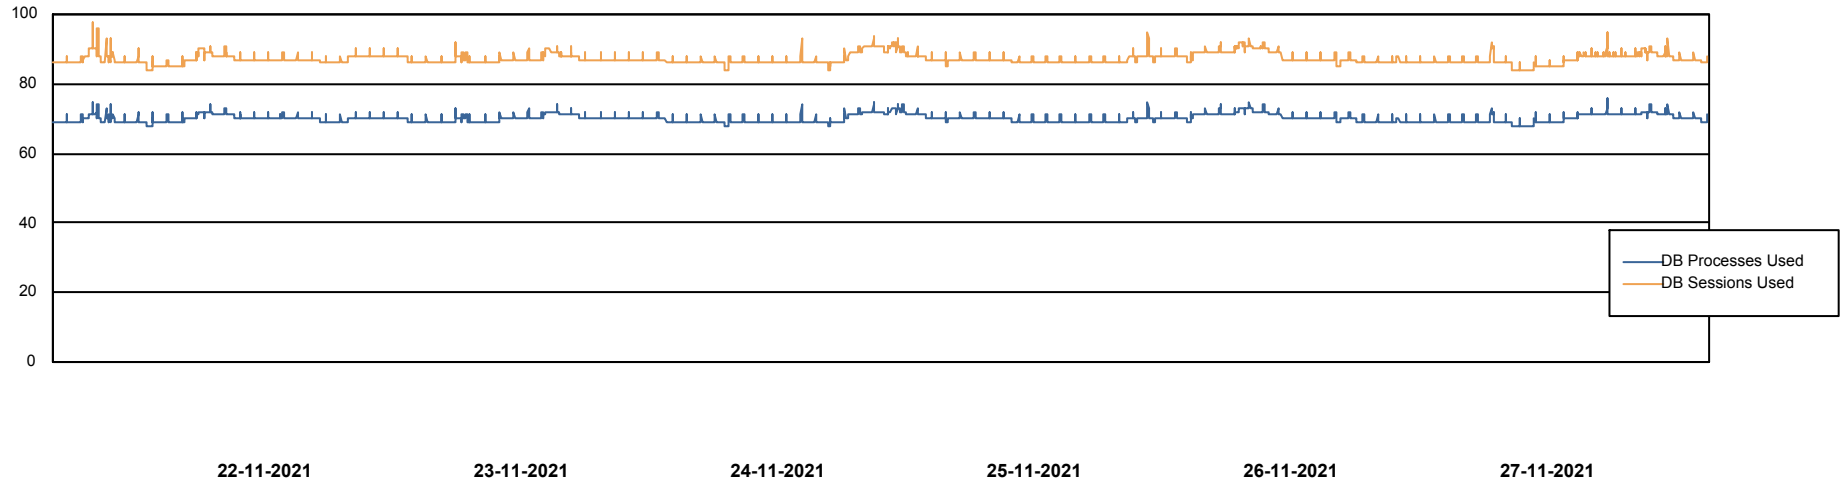

Database Performance AUJ Prod. BI DB (PABSBI1 server)