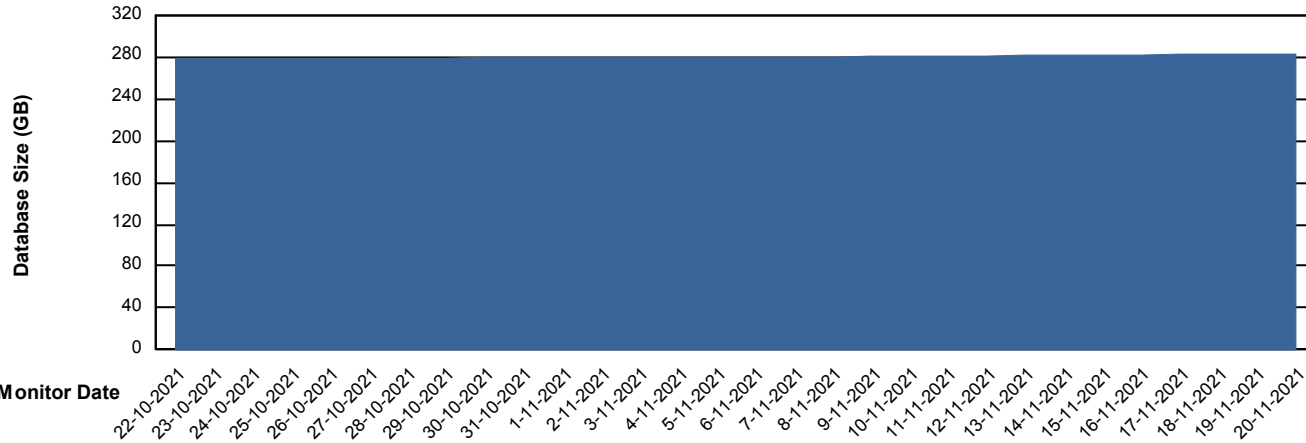

Weekly SLA Customer Report

Customer VEN_Production
Database ID 35

Database Performance VENDB_Production

DB Processes Max 300

Weekly SLA Customer Report

Customer VEN_Production
 Database ID 35

DATABASE SIZE VENDB_Production

Database growth over last month

Database Tablespace VENDB_Production

Date	Tablespace Name	Filesize (Gb)	Usedsize (Gb)	Percentage free
20-11-2021	ABSDATA	178	139	22
	INDX	161	135	16
19-11-2021	ABSDATA	178	139	22
	INDX	161	135	16
18-11-2021	ABSDATA	178	139	22
	INDX	161	135	16
17-11-2021	ABSDATA	178	139	22
	INDX	161	135	16
16-11-2021	ABSDATA	178	139	22
	INDX	161	135	16
15-11-2021	ABSDATA	178	138	22
	INDX	160	135	16
14-11-2021	ABSDATA	178	138	22
	INDX	160	135	16