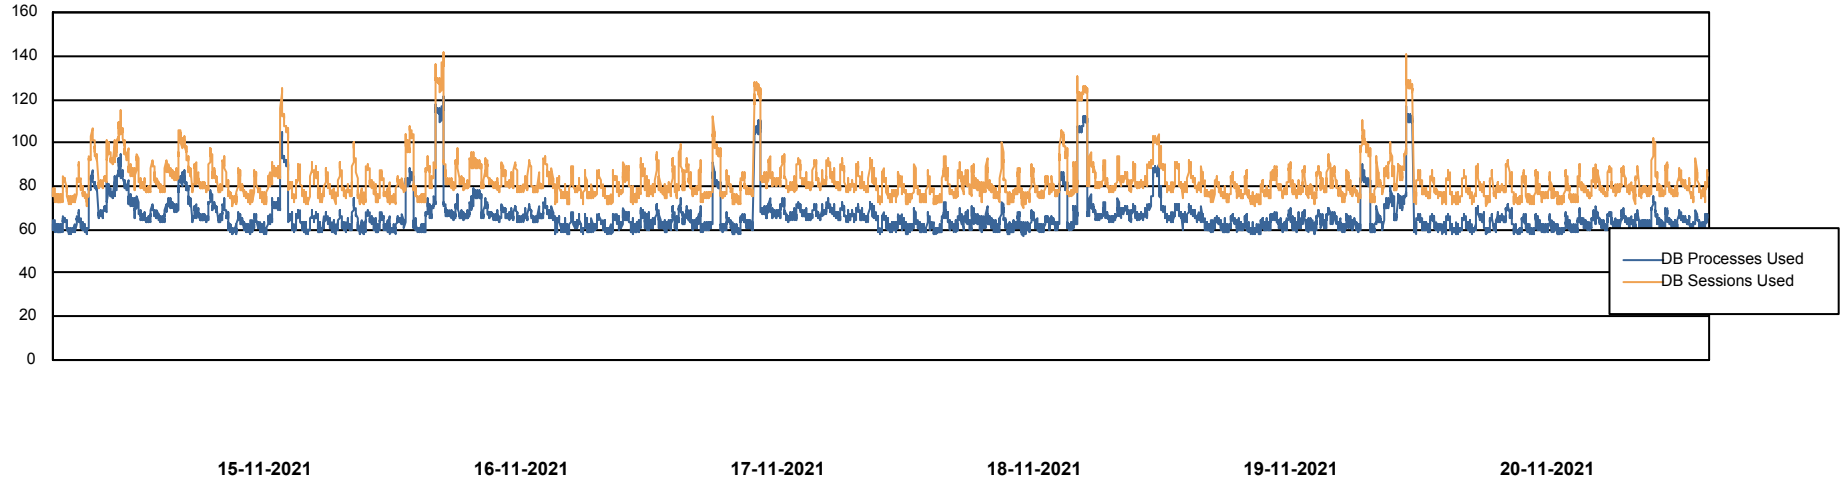

Database Performance NIXDB_BI