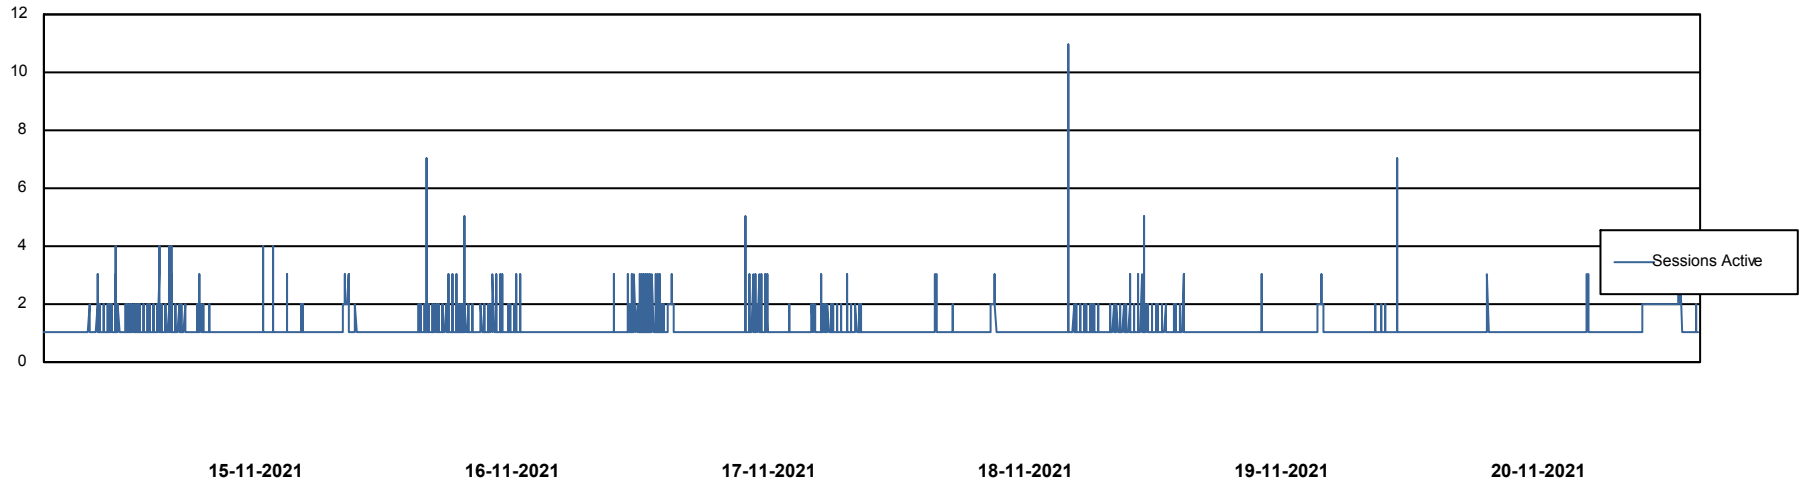

Database Performance NIXDB_BI