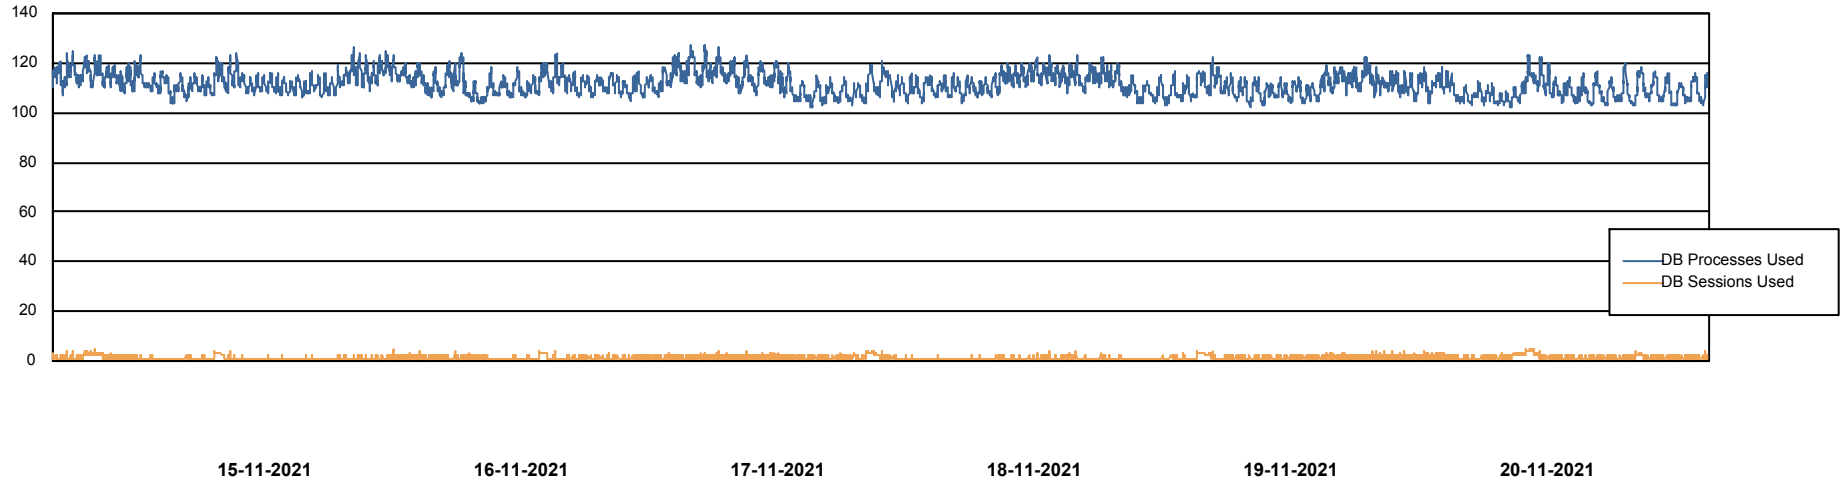

Harddisk Usage EUT_URM_PROD_URVINA26

	Free disk space on C: (%)	Total disk space on C: (Gb)	Used disk space on C: (Gb)	Free disk space on E: (%)	Total disk space on E: (Gb)	Used disk space on E: (Gb)
20-11-2021	23	150	115	18	300	245
19-11-2021	23	150	115	19	300	244
18-11-2021	23	150	114	19	300	242
17-11-2021	23	150	114	20	300	240
16-11-2021	23	150	114	21	300	238
15-11-2021	24	150	114	21	300	236
14-11-2021	24	150	114	21	300	236

Weekly SLA Customer Report

Customer EUT_Production
Database ID 114

Database Performance EUT_EUP_PRD_URVINA22T_DB

DB Processes Max 500

Weekly SLA Customer Report

Customer EUT_Production
Database ID 114

Database Performance EUT_URM_PRD_URVINA26_DB