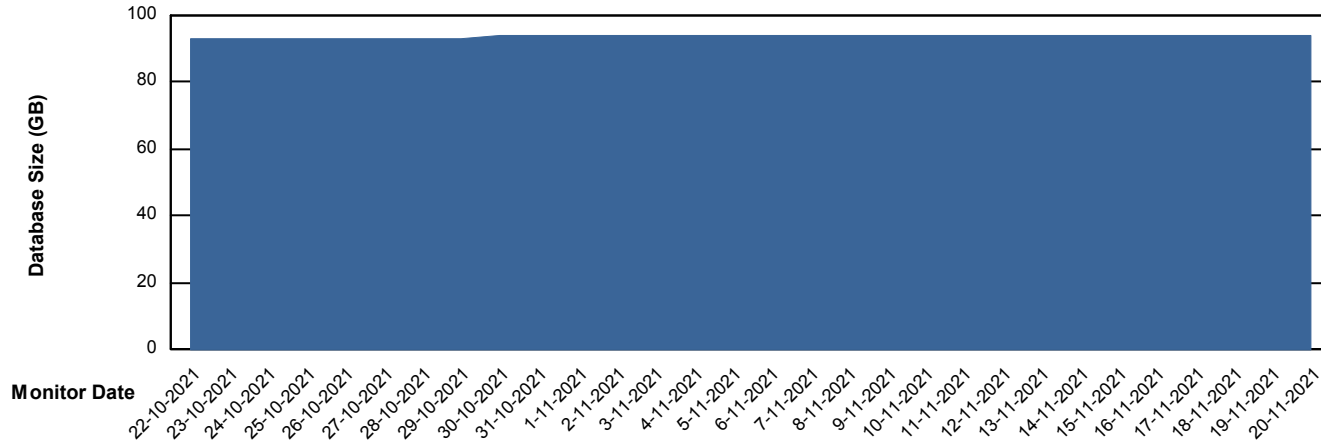

DB Processes Max 1,000

Weekly SLA Customer Report

Customer EUT_Production
Database ID 114

DATABASE SIZE EUT_EUP_PRD_URVINA22T_DB

Database growth over last month

DATABASE SIZE EUT_URM_PRD_URVINA26_DB

Database growth over last month

Weekly SLA Customer Report

Customer EUT_Production
Database ID 114

Database Tablespace EUT_EUP_PRD_URVINA22T_DB

Date	Tablespace Name	Filesize (Gb)	Usedsize (Gb)	Percentage free
20-11-2021	ABSDATA	100	68	32
	INDX	20	14	30
19-11-2021	ABSDATA	100	68	32
	INDX	20	14	30
18-11-2021	ABSDATA	100	68	32
	INDX	20	14	31
17-11-2021	ABSDATA	100	68	32
	INDX	20	14	31
16-11-2021	ABSDATA	100	68	32
	INDX	20	14	31
15-11-2021	ABSDATA	100	68	32
	INDX	20	14	31
14-11-2021	ABSDATA	100	68	32
	INDX	20	14	31