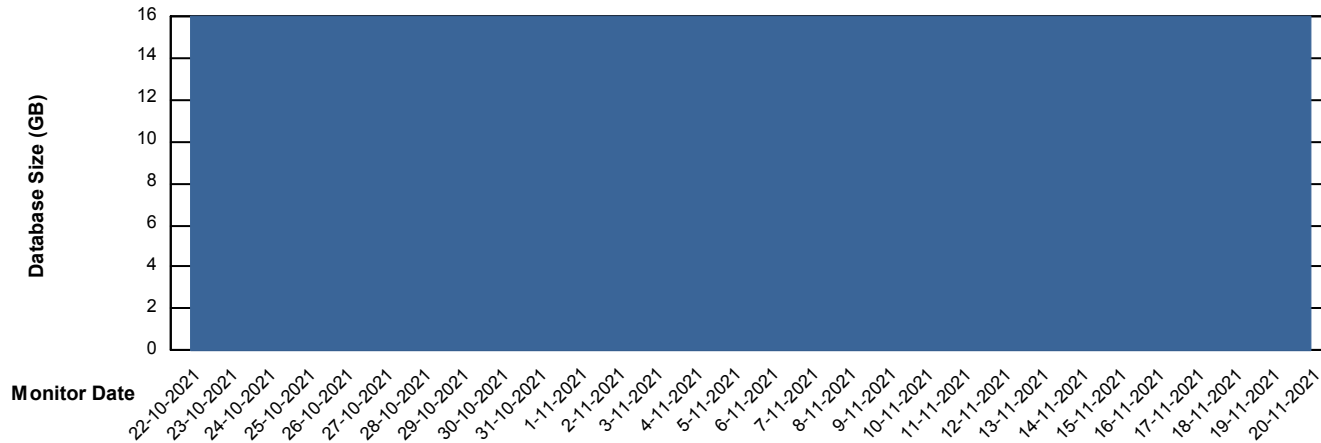

DB Processes Max 1,000

Weekly SLA Customer Report

Customer EUT_Production
Database ID 114

DATABASE SIZE EUT_EUP_PRD_URVINA22T_DB

Database growth over last month

DATABASE SIZE EUT_URM_PRD_URVINA26_DB

Database growth over last month

Weekly SLA Customer Report

Customer EUT_Production
Database ID 114

Database Tablespace EUT_EUP_PRD_URVINA22T_DB

Date	Tablespace Name	Filesize (Gb)	Usedsize (Gb)	Percentage free
20-11-2021	ABSDATA	100	68	32
	INDX	20	14	30
19-11-2021	ABSDATA	100	68	32
	INDX	20	14	30
18-11-2021	ABSDATA	100	68	32
	INDX	20	14	31
17-11-2021	ABSDATA	100	68	32
	INDX	20	14	31
16-11-2021	ABSDATA	100	68	32
	INDX	20	14	31
15-11-2021	ABSDATA	100	68	32
	INDX	20	14	31
14-11-2021	ABSDATA	100	68	32
	INDX	20	14	31