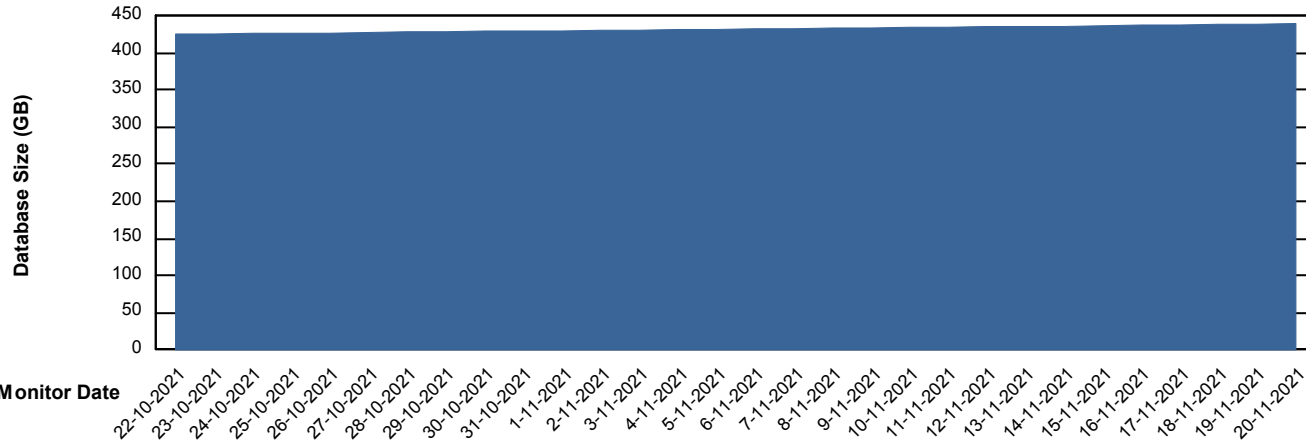

DB Processes Max 300

Weekly SLA Customer Report

Customer CUS_Production
 Database ID 131

DATABASE SIZE CUS_ProdDB_Primary

Database growth over last month

Database Tablespace CUS_ProdDB_Primary

Date	Tablespace Name	Filesize (Gb)	Usedsize (Gb)	Percentage free
20-11-2021	ABSDATA	166	135	19
	INDX	281	233	17
19-11-2021	ABSDATA	166	135	19
	INDX	281	233	17
18-11-2021	ABSDATA	166	134	19
	INDX	281	233	17
17-11-2021	ABSDATA	166	134	19
	INDX	276	232	16
16-11-2021	ABSDATA	166	134	19
	INDX	276	232	16
15-11-2021	ABSDATA	166	134	19
	INDX	276	232	16
14-11-2021	ABSDATA	166	134	19
	INDX	276	231	16