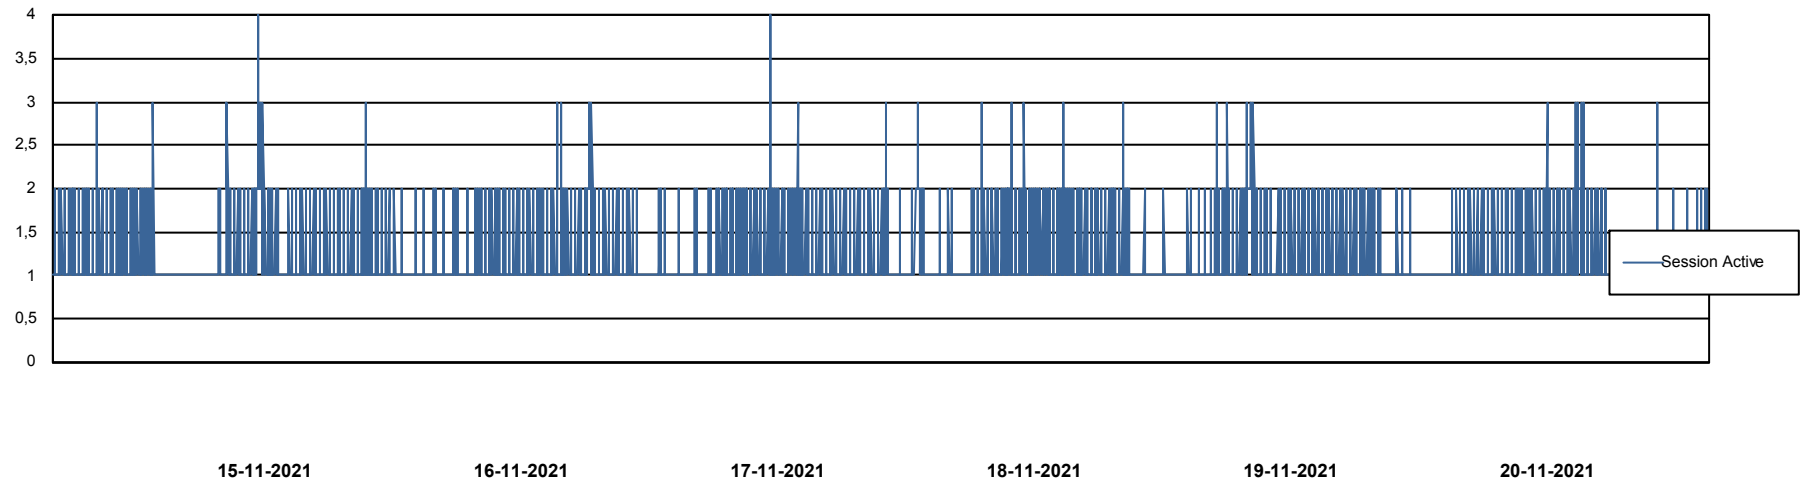

Weekly SLA Customer Report

Customer CIW Production
Database ID 45

Harddisk Usage CIW_PRD_ORACLE1

	Free disk space on c: (%)	Total disk space on c: (Gb)	Free disk space on d: (%)	Total disk space on d: (Gb)	Free disk space on e: (%)	Total disk space on e: (Gb)
20-11-2021	91	700	84	700	100	831
19-11-2021	91	700	83	700	100	831
18-11-2021	91	700	83	700	100	831
17-11-2021	91	700	83	700	100	831
16-11-2021	91	700	84	700	100	831
15-11-2021	91	700	84	700	100	831

Harddisk Usage CIW_PRD_ORACLE2

	Free disk space on c: (%)	Total disk space on c: (Gb)	Free disk space on d: (%)	Total disk space on d: (Gb)	Free disk space on e: (%)	Total disk space on e: (Gb)
20-11-2021	91	701	66	700	100	830
19-11-2021	91	701	65	700	100	830
18-11-2021	91	701	65	700	100	830
17-11-2021	91	701	65	700	100	830
16-11-2021	91	701	65	700	100	830
15-11-2021	91	701	66	700	100	830

Weekly SLA Customer Report

Customer CIW Production
Database ID 45

Database Performance CIWDB_Production

DB Processes Max 300
DB Sessions Max 472

Weekly SLA Customer Report

Customer CIW Production
Database ID 45