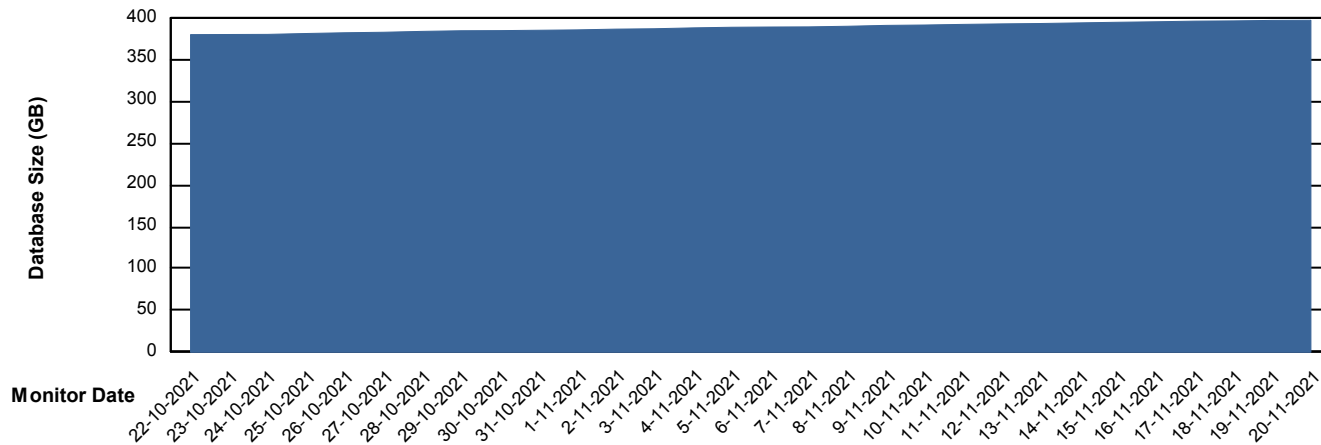

Customer BGG_Production
Database ID 58

DATABASE SIZE BGGDB_BI

Database growth over last month

DATABASE SIZE BGGDB_Production

Database growth over last month

Weekly SLA Customer Report

Customer BGG_Production
Database ID 58

Database Tablespace BGGDB_BI

Date	Tablespace Name	Filesize (Gb)	Usedsize (Gb)	Percentage free
20-11-2021	ABSDATA	120	101	16
	INDX	148	120	19
19-11-2021	ABSDATA	120	101	16
	INDX	148	120	19
18-11-2021	ABSDATA	120	100	17
	INDX	148	120	19
17-11-2021	ABSDATA	120	100	17
	INDX	148	120	19
16-11-2021	ABSDATA	120	100	17
	INDX	148	119	20
15-11-2021	ABSDATA	120	100	17
	INDX	148	119	20
14-11-2021	ABSDATA	120	100	17
	INDX	148	119	20