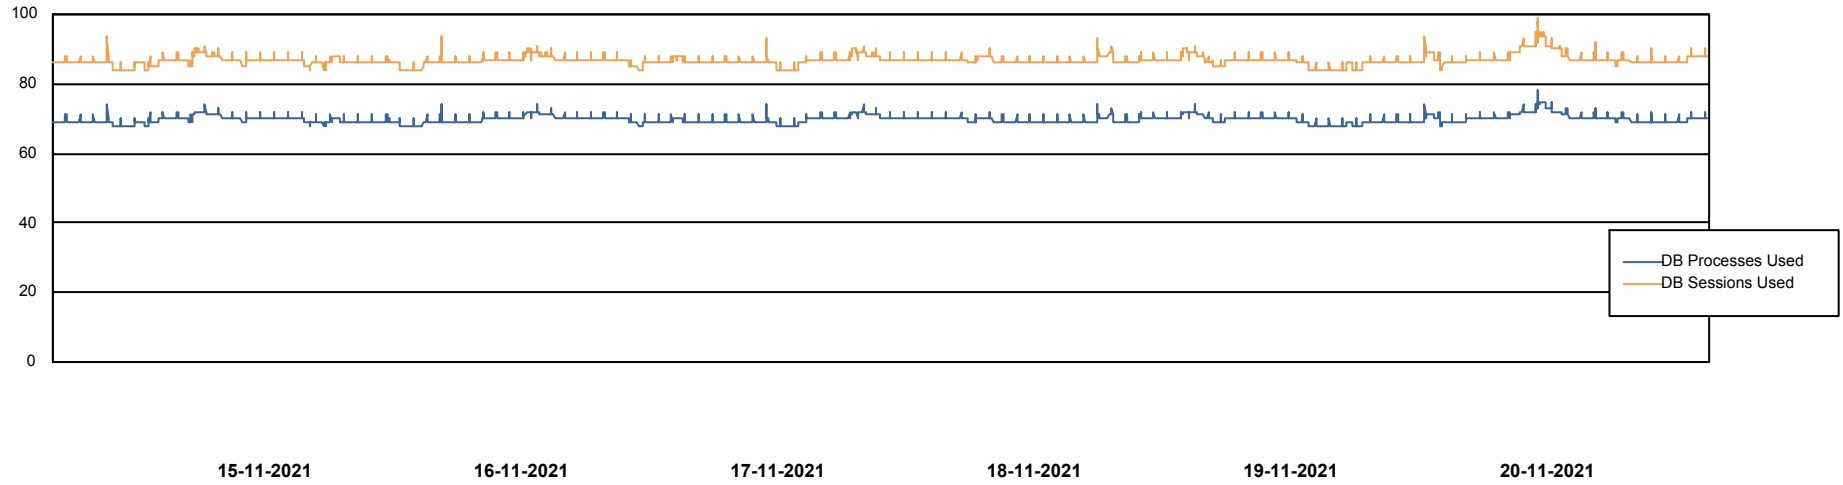

Database Performance AUJ Prod. BI DB (PABSBI1 server)