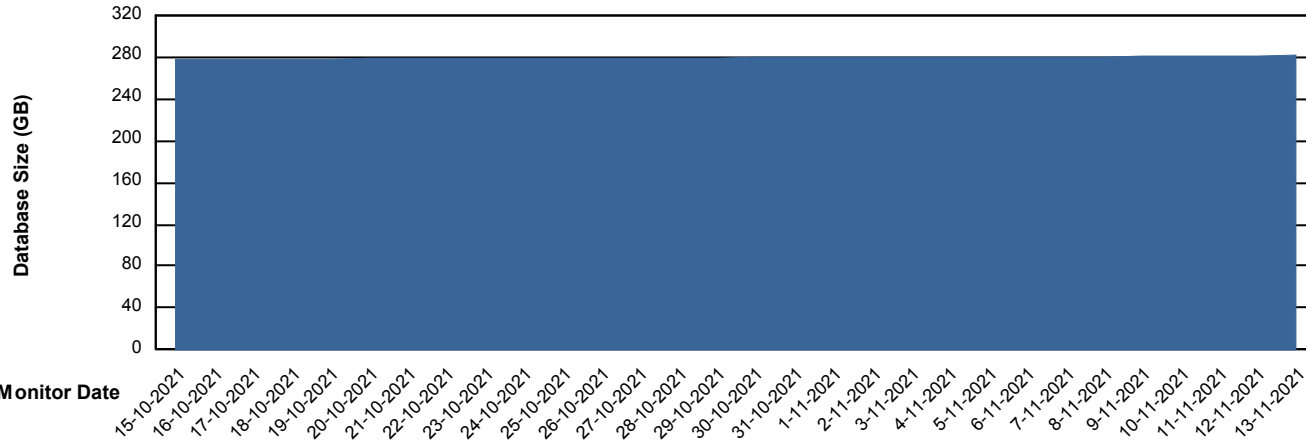

Weekly SLA Customer Report

Customer VEN_Production
Database ID 35

Database Performance VENDB_Production

DB Processes Max 300

Weekly SLA Customer Report

Customer VEN_Production
 Database ID 35

DATABASE SIZE VENDB_Production

Database growth over last month

Database Tablespace VENDB_Production

Date	Tablespace Name	Filesize (Gb)	Usedsize (Gb)	Percentage free
13-11-2021	ABSDATA	178	138	22
	INDX	160	135	16
12-11-2021	ABSDATA	178	138	23
	INDX	160	134	16
11-11-2021	ABSDATA	178	138	23
	INDX	160	134	16
10-11-2021	ABSDATA	178	138	23
	INDX	160	134	16
9-11-2021	ABSDATA	178	137	23
	INDX	160	134	16
8-11-2021	ABSDATA	178	137	23
	INDX	160	134	16
7-11-2021	ABSDATA	178	137	23
	INDX	160	134	16