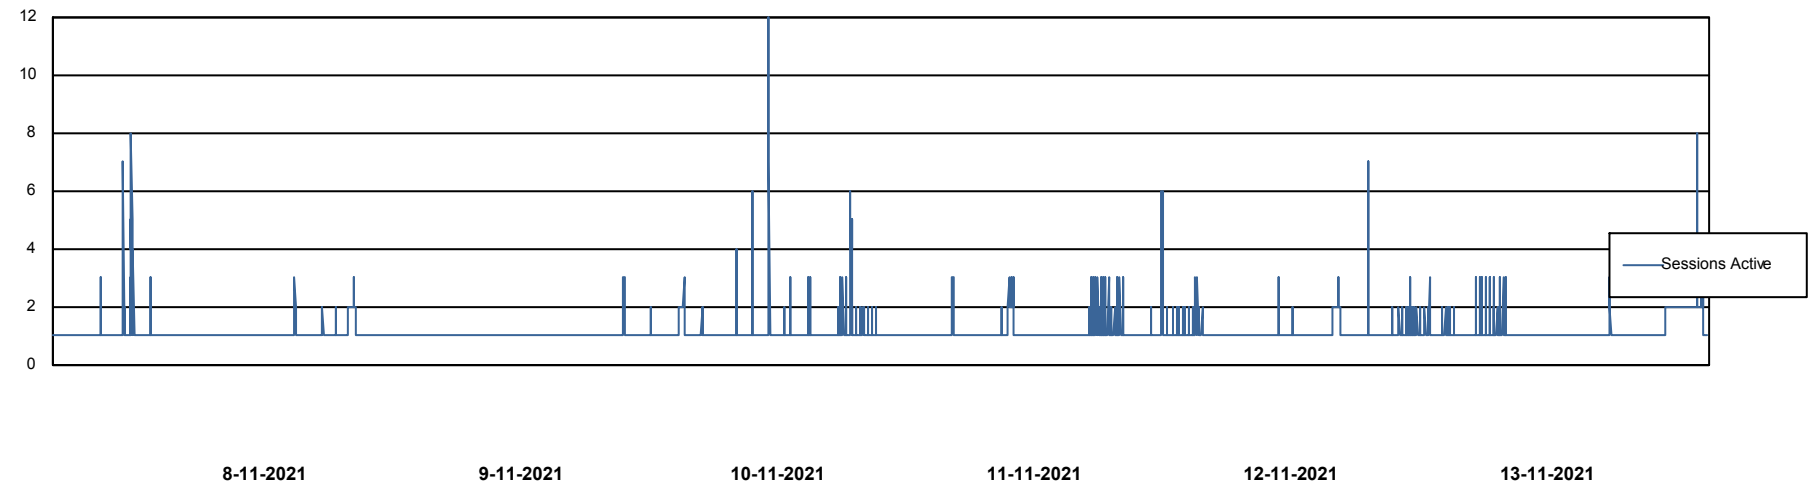

Database Performance NIXDB_BI