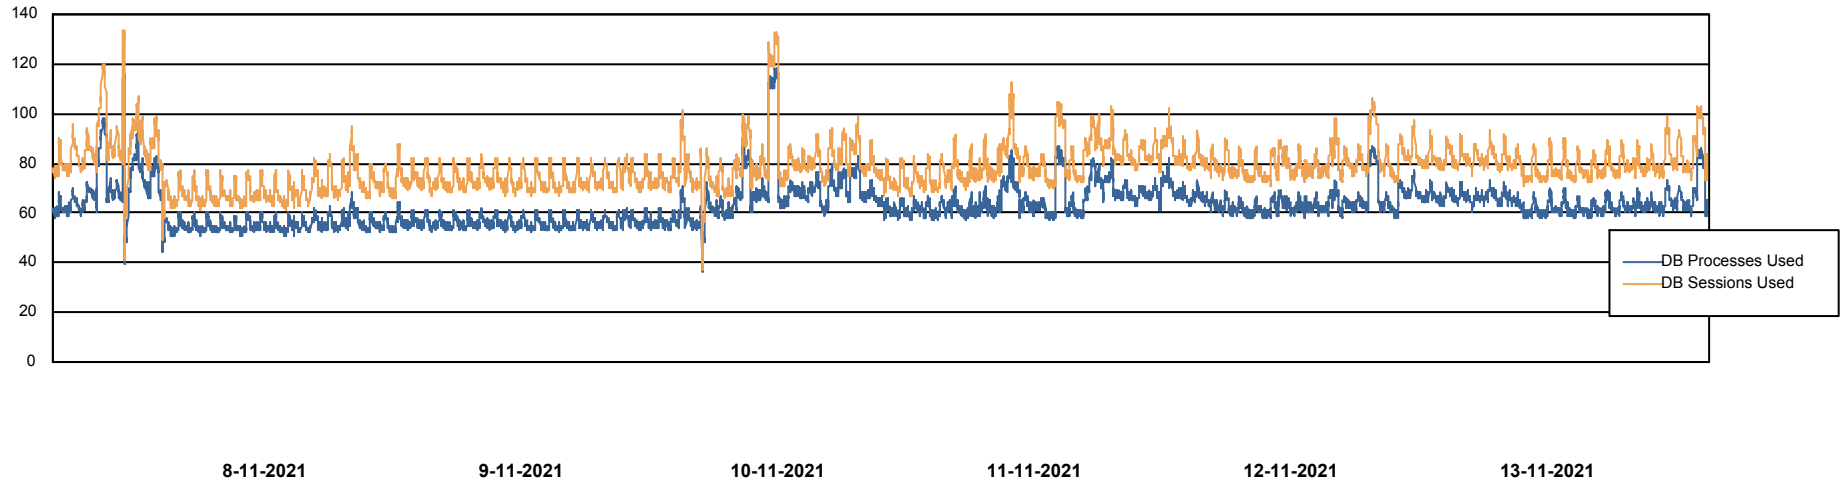

Database Performance NIXDB_BI