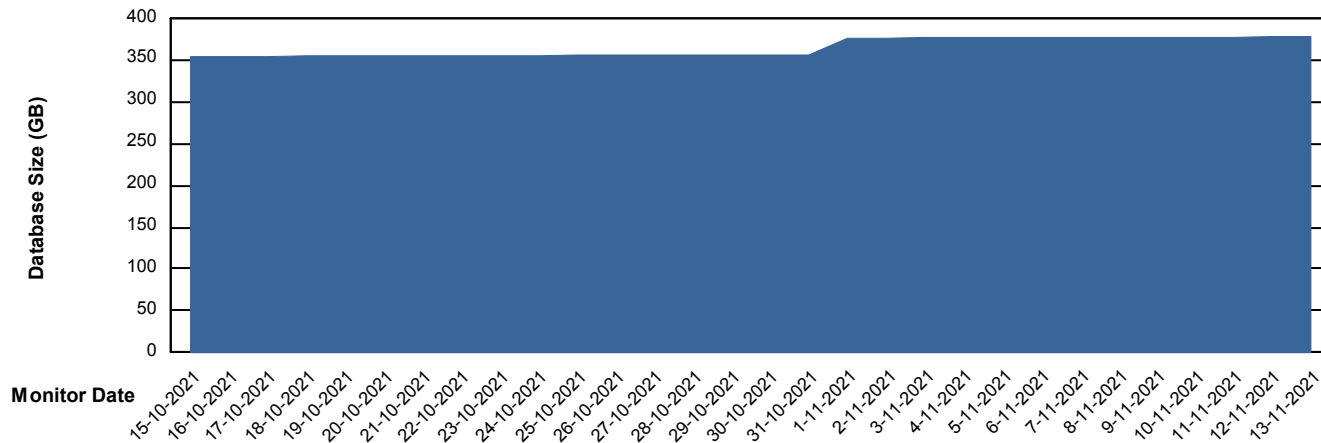

Customer NIX_Production
Database ID 51

Database Performance NIXDB_Standby

DB Processes Max 300

Weekly SLA Customer Report

Customer NIX_Production
Database ID 51

DATABASE SIZE NIXDB_BI

Database growth over last month

DATABASE SIZE NIXDB_Production

Database growth over last month

Weekly SLA Customer Report

Customer NIX_Production
Database ID 51

Database Tablespace NIXDB_BI

Date	Tablespace Name	Filesize (Gb)	Usedsize (Gb)	Percentage free
13-11-2021	ABSDATA	85	67	21
	INDX	113	93	18
12-11-2021	ABSDATA	85	67	21
	INDX	113	93	18
11-11-2021	ABSDATA	85	67	21
	INDX	113	93	18
10-11-2021	ABSDATA	85	67	21
	INDX	113	93	18
9-11-2021	ABSDATA	85	67	21
	INDX	113	93	18
8-11-2021	ABSDATA	85	67	21
	INDX	113	93	18
7-11-2021	ABSDATA	85	67	21
	INDX	113	93	18