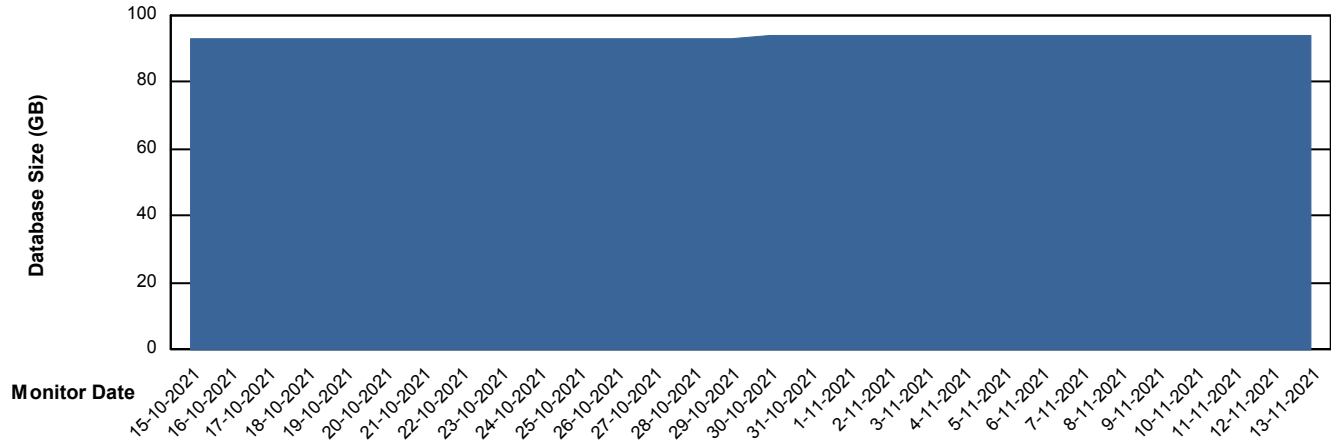

DB Processes Max 1,000

Weekly SLA Customer Report

Customer EUT_Production
Database ID 114

DATABASE SIZE EUT_EUP_PRD_URVINA22T_DB

Database growth over last month

DATABASE SIZE EUT_URM_PRD_URVINA26_DB

Database growth over last month

Weekly SLA Customer Report

Customer EUT_Production
Database ID 114

Database Tablespace EUT_EUP_PRD_URVINA22T_DB

Date	Tablespace Name	Filesize (Gb)	Usedsize (Gb)	Percentage free
13-11-2021	ABSDATA	100	68	32
	INDX	20	14	31
12-11-2021	ABSDATA	100	68	32
	INDX	20	14	31
11-11-2021	ABSDATA	100	68	32
	INDX	20	14	31
10-11-2021	ABSDATA	100	68	32
	INDX	20	14	31
9-11-2021	ABSDATA	100	68	32
	INDX	20	14	31
8-11-2021	ABSDATA	100	68	32
	INDX	20	14	31
7-11-2021	ABSDATA	100	68	32
	INDX	20	14	31