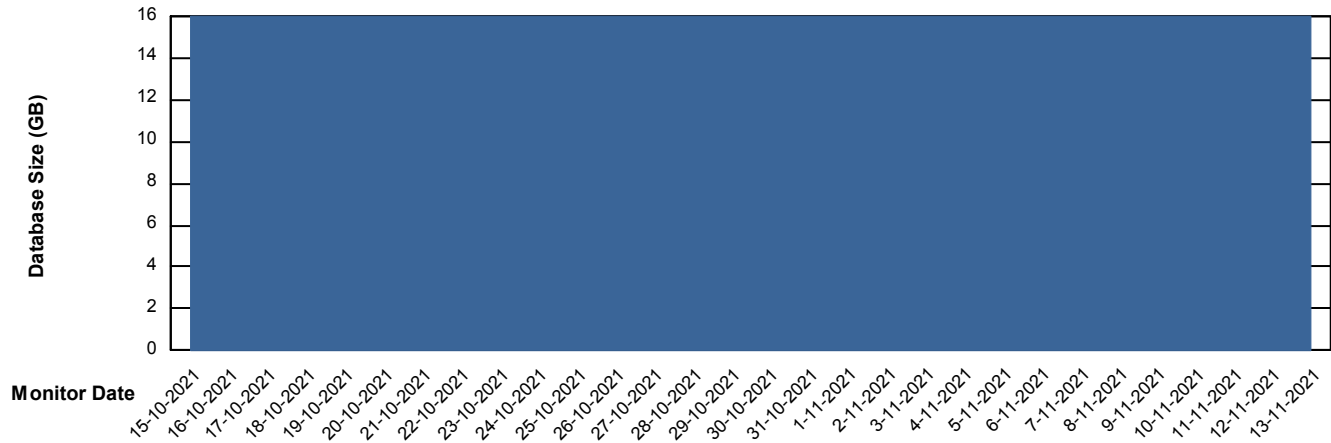

DB Processes Max 1,000

Weekly SLA Customer Report

Customer EUT_Production
Database ID 114

DATABASE SIZE EUT_EUP_PRD_URVINA22T_DB

Database growth over last month

DATABASE SIZE EUT_URM_PRD_URVINA26_DB

Database growth over last month

Weekly SLA Customer Report

Customer EUT_Production
Database ID 114

Database Tablespace EUT_EUP_PRD_URVINA22T_DB

Date	Tablespace Name	Filesize (Gb)	Usedsize (Gb)	Percentage free
13-11-2021	ABSDATA	100	68	32
	INDX	20	14	31
12-11-2021	ABSDATA	100	68	32
	INDX	20	14	31
11-11-2021	ABSDATA	100	68	32
	INDX	20	14	31
10-11-2021	ABSDATA	100	68	32
	INDX	20	14	31
9-11-2021	ABSDATA	100	68	32
	INDX	20	14	31
8-11-2021	ABSDATA	100	68	32
	INDX	20	14	31
7-11-2021	ABSDATA	100	68	32
	INDX	20	14	31