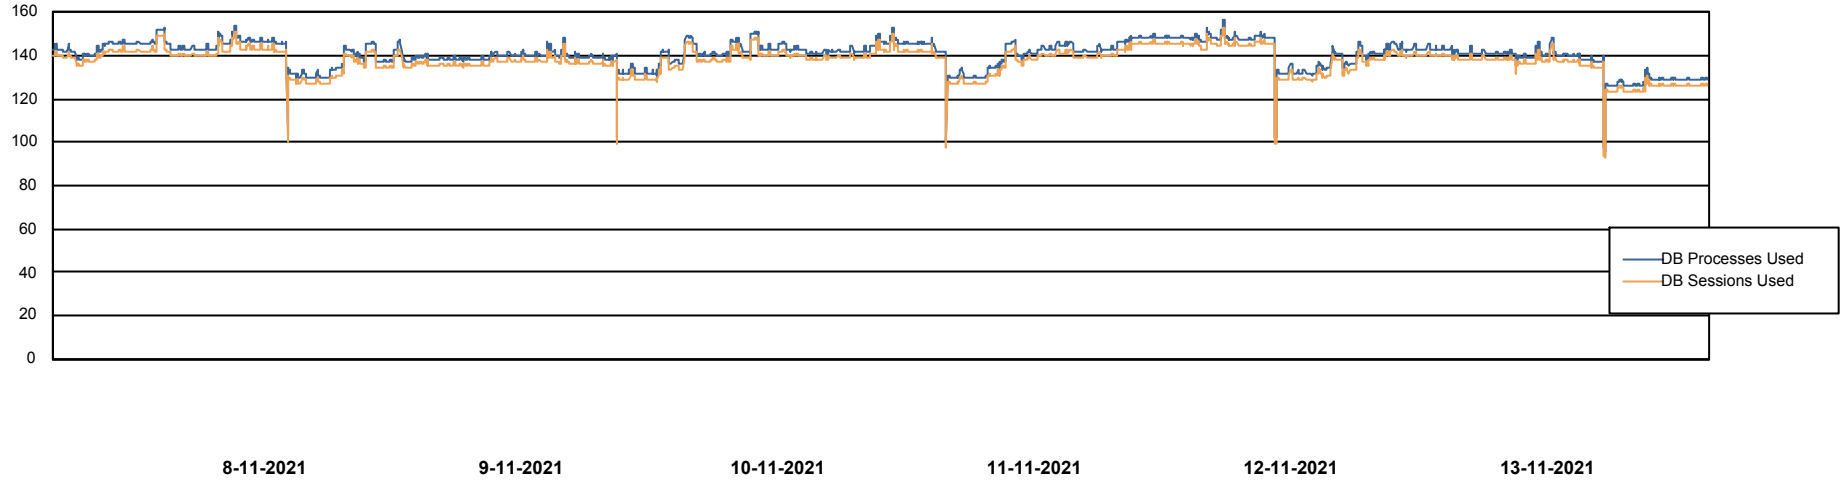

Weekly SLA Customer Report

Customer DFD_Production
Database ID 39

Harddisk Usage DFD_PRD_ORACLE1

	Free disk space on C: (%)	Total disk space on C: (Gb)	Used disk space on C: (Gb)	Free disk space on D: (%)	Total disk space on D: (Gb)	Used disk space on D: (Gb)	Free disk space on E: (%)	Total disk space on E: (Gb)	Used disk space on E: (Gb)	Free disk space on F: (%)
13-11-2021	27	78	57	75	479	119	18	550	449	66
12-11-2021	27	78	57	75	479	119	18	550	450	66
11-11-2021	27	78	57	75	479	119	18	550	449	66
10-11-2021	27	78	57	75	479	119	18	550	449	66
9-11-2021	27	78	57	75	479	119	18	550	449	66
8-11-2021	27	78	57	75	479	119	18	550	449	66
7-11-2021	27	78	57	75	479	119	18	550	449	66

Weekly SLA Customer Report

Customer DFD_Production
Database ID 39

Database Performance DFDDDB_Production

DB Processes Max 4
DB Sessions Max 600

Weekly SLA Customer Report

Customer DFD_Production
Database ID 39