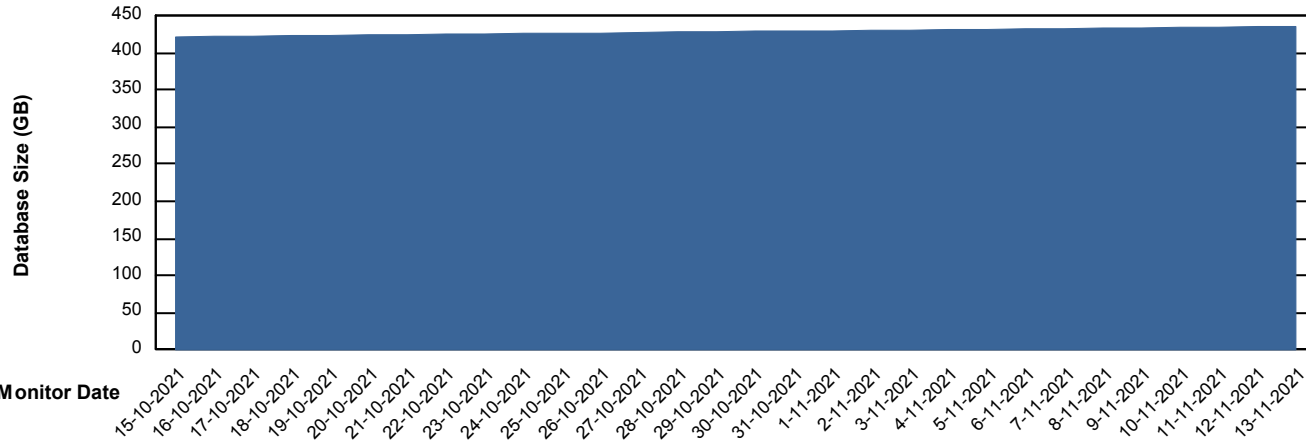

DB Processes Max 300

Weekly SLA Customer Report

Customer CUS_Production
 Database ID 131

DATABASE SIZE CUS_ProdDB_Primary

Database growth over last month

Database Tablespace CUS_ProdDB_Primary

Date	Tablespace Name	Filesize (Gb)	Usedsize (Gb)	Percentage free
13-11-2021	ABSDATA	166	134	19
	INDX	276	231	16
12-11-2021	ABSDATA	166	134	20
	INDX	276	231	16
11-11-2021	ABSDATA	166	133	20
	INDX	276	231	16
10-11-2021	ABSDATA	166	133	20
	INDX	276	231	16
9-11-2021	ABSDATA	166	133	20
	INDX	276	230	17
8-11-2021	ABSDATA	166	133	20
	INDX	276	230	17
7-11-2021	ABSDATA	166	133	20
	INDX	276	230	17