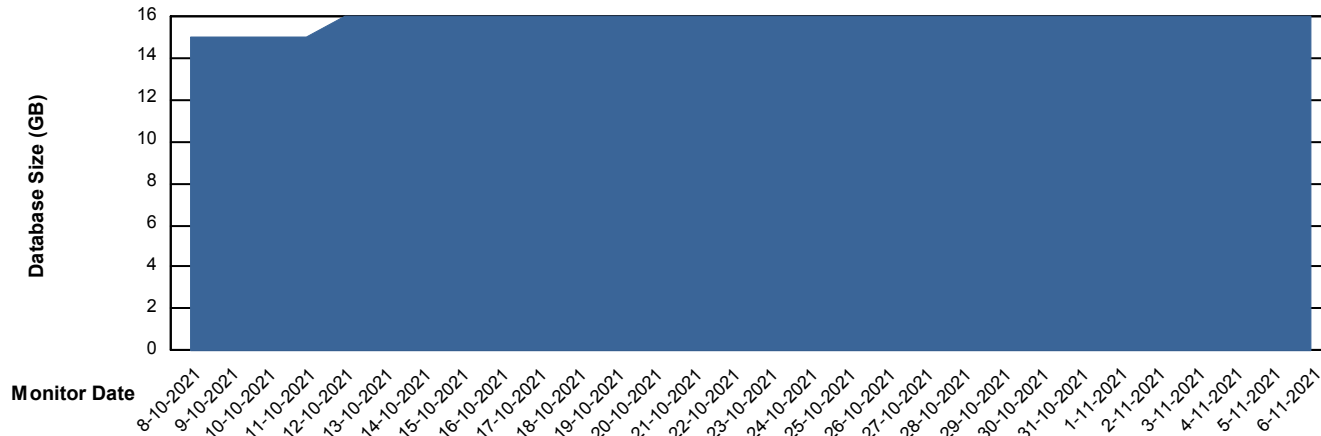

DB Processes Max 1,000

Weekly SLA Customer Report

Customer EUT_Production
Database ID 114

DATABASE SIZE EUT_EUP_PRD_URVINA22T_DB

Database growth over last month

DATABASE SIZE EUT_URM_PRD_URVINA26_DB

Database growth over last month

Weekly SLA Customer Report

Customer EUT_Production
Database ID 114

Database Tablespace EUT_EUP_PRD_URVINA22T_DB

Date	Tablespace Name	Filesize (Gb)	Usedsize (Gb)	Percentage free
6-11-2021	ABSDATA	100	68	32
	INDX	20	14	31
5-11-2021	ABSDATA	100	68	32
	INDX	20	14	31
4-11-2021	ABSDATA	100	67	33
	INDX	20	14	31
3-11-2021	ABSDATA	100	67	33
	INDX	20	14	31
2-11-2021	ABSDATA	100	67	33
	INDX	20	14	31
1-11-2021	ABSDATA	100	67	33
	INDX	20	14	31
31-10-2021	ABSDATA	100	67	33
	INDX	20	14	31