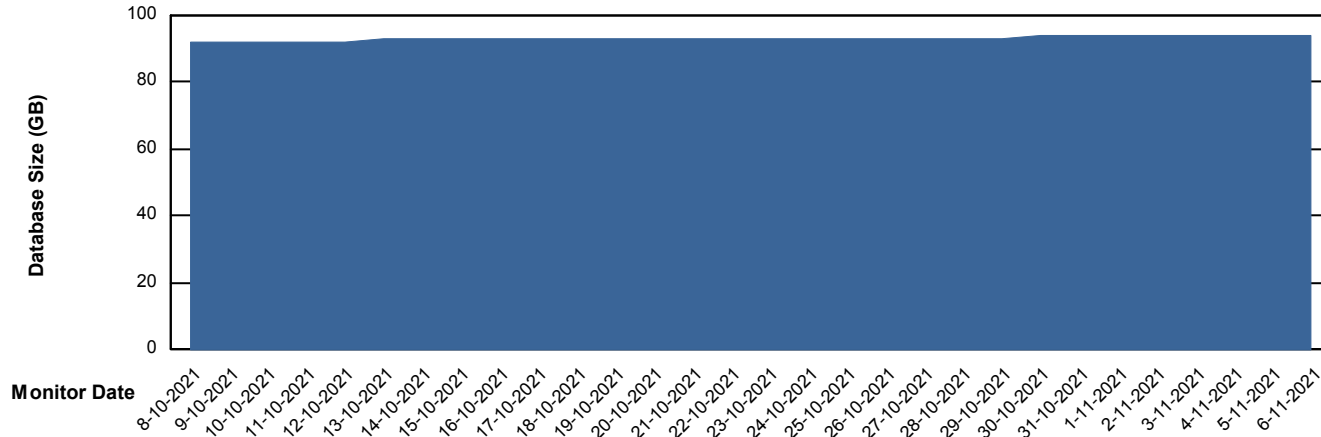

DB Processes Max 1,000

Weekly SLA Customer Report

Customer EUT_Production
Database ID 114

DATABASE SIZE EUT_EUP_PRD_URVINA22T_DB

Database growth over last month

DATABASE SIZE EUT_URM_PRD_URVINA26_DB

Database growth over last month

Weekly SLA Customer Report

Customer EUT_Production
Database ID 114

Database Tablespace EUT_EUP_PRD_URVINA22T_DB

Date	Tablespace Name	Filesize (Gb)	Usedsize (Gb)	Percentage free
6-11-2021	ABSDATA	100	68	32
	INDX	20	14	31
5-11-2021	ABSDATA	100	68	32
	INDX	20	14	31
4-11-2021	ABSDATA	100	67	33
	INDX	20	14	31
3-11-2021	ABSDATA	100	67	33
	INDX	20	14	31
2-11-2021	ABSDATA	100	67	33
	INDX	20	14	31
1-11-2021	ABSDATA	100	67	33
	INDX	20	14	31
31-10-2021	ABSDATA	100	67	33
	INDX	20	14	31