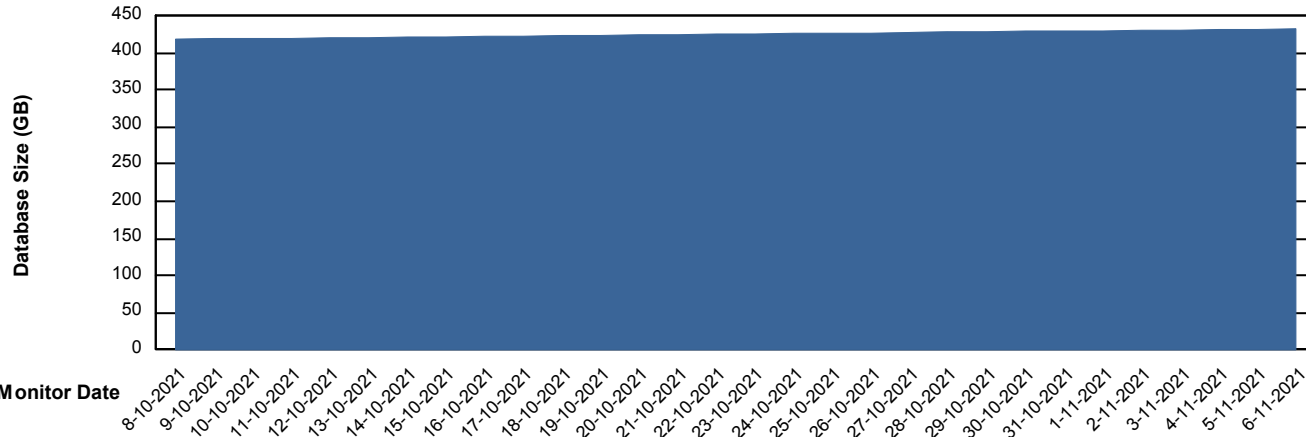

DB Processes Max 300

Weekly SLA Customer Report

Customer CUS_Production
 Database ID 131

DATABASE SIZE CUS_ProdDB_Primary

Database growth over last month

Database Tablespace CUS_ProdDB_Primary

Date	Tablespace Name	Filesize (Gb)	Usedsize (Gb)	Percentage free
6-11-2021	ABSDATA	166	133	20
	INDX	276	230	17
5-11-2021	ABSDATA	166	132	20
	INDX	276	229	17
4-11-2021	ABSDATA	166	132	20
	INDX	276	229	17
3-11-2021	ABSDATA	166	132	20
	INDX	276	229	17
2-11-2021	ABSDATA	166	132	21
	INDX	276	229	17
1-11-2021	ABSDATA	166	132	21
	INDX	276	228	17
31-10-2021	ABSDATA	166	132	21
	INDX	276	228	17