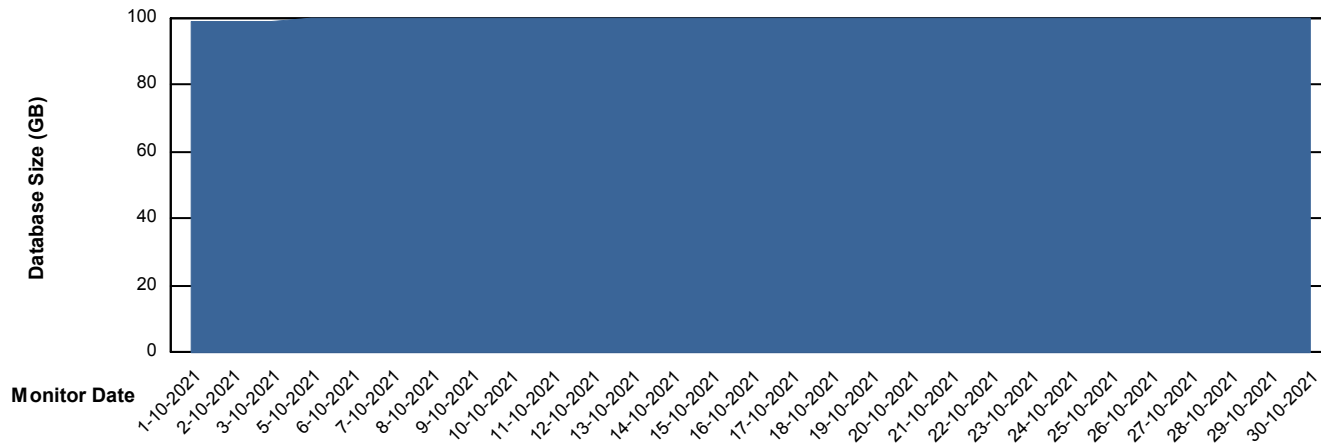

Weekly SLA Customer Report

Customer LLG_Production
Database ID 53

DATABASE SIZE LLGDB_Production

Database growth over last month

DATABASE SIZE LLGDBBI_Production

Database growth over last month

Weekly SLA Customer Report

Customer LLG_Production
Database ID 53

Database Tablespace LLGDB_Production

Date	Tablespace Name	Filesize (Gb)	Usedsize (Gb)	Percentage free
30-10-2021	ABSDATA	120	98	18
	INDX	168	141	16
29-10-2021	ABSDATA	120	98	18
	INDX	168	141	16
28-10-2021	ABSDATA	120	98	18
	INDX	168	141	16
27-10-2021	ABSDATA	120	98	19
	INDX	168	141	16
26-10-2021	ABSDATA	120	98	19
	INDX	168	140	16
25-10-2021	ABSDATA	120	98	19
	INDX	168	140	16
24-10-2021	ABSDATA	120	97	19
	INDX	168	140	16