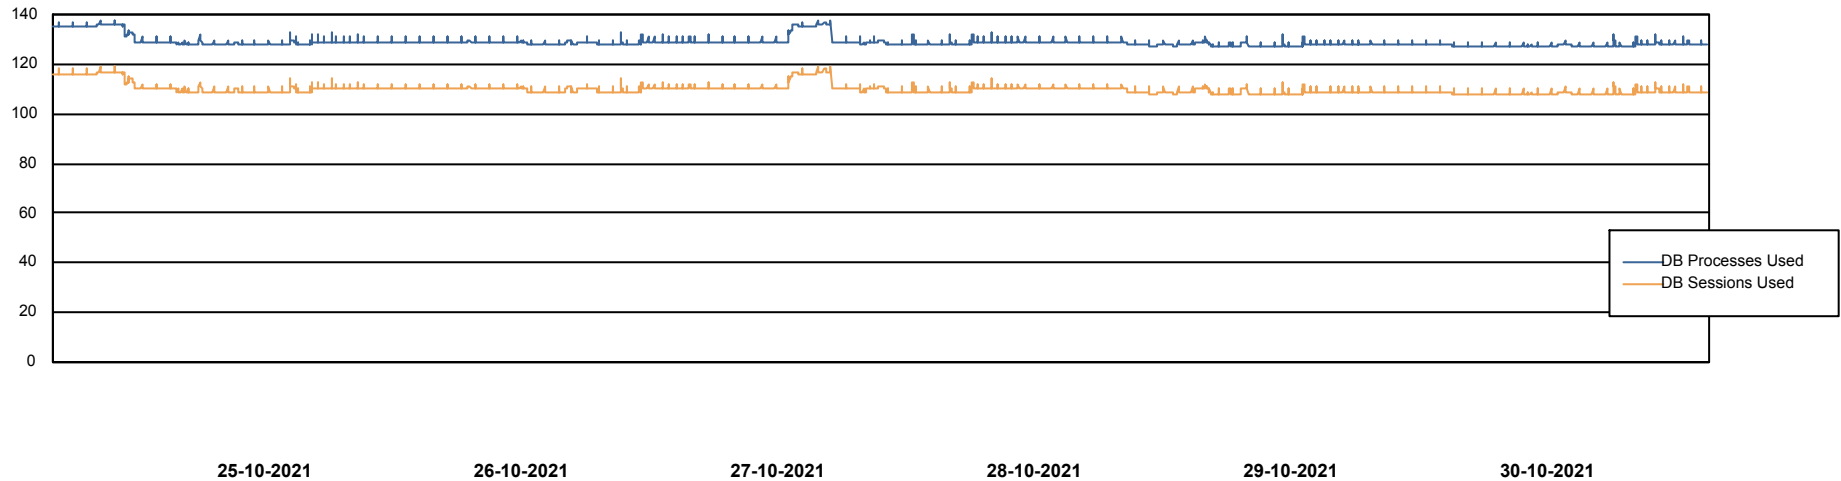

Database Performance KBR_PRD_DB-SRV1_DB