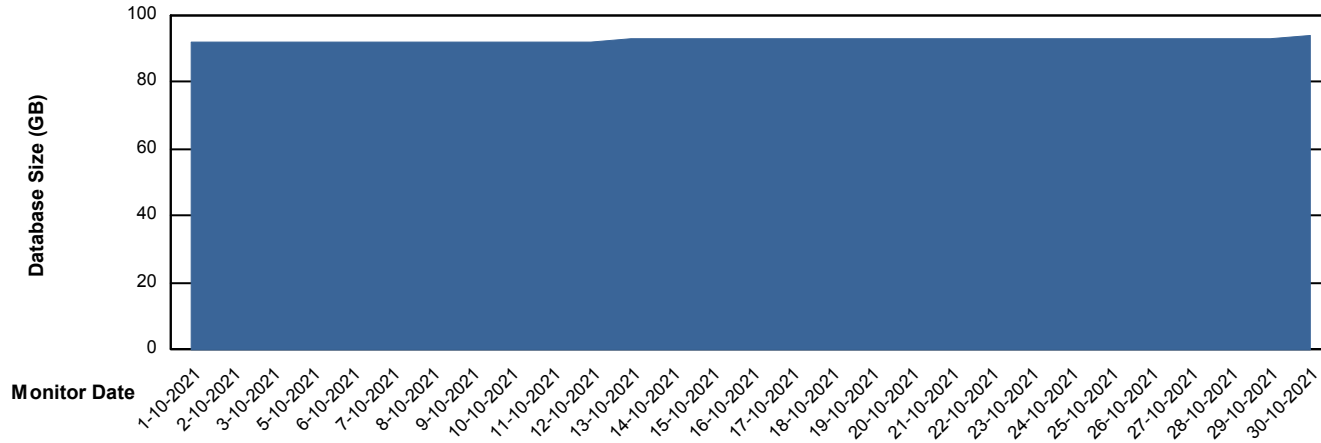

Weekly SLA Customer Report

Customer EUT_Production
Database ID 114

Weekly SLA Customer Report

Customer EUT_Production
Database ID 114

DATABASE SIZE EUT_EUP_PRD_URVINA22T_DB

Database growth over last month

DATABASE SIZE EUT_URM_PRD_URVINA26_DB

Database growth over last month

Weekly SLA Customer Report

Customer EUT_Production
Database ID 114

Database Tablespace EUT_EUP_PRD_URVINA22T_DB

Date	Tablespace Name	Filesize (Gb)	Usedsize (Gb)	Percentage free
30-10-2021	ABSDATA	100	67	33
	INDX	20	14	31
29-10-2021	ABSDATA	100	67	33
	INDX	20	14	31
28-10-2021	ABSDATA	100	67	33
	INDX	20	14	31
27-10-2021	ABSDATA	100	67	33
	INDX	20	14	31
26-10-2021	ABSDATA	100	67	33
	INDX	20	14	31
25-10-2021	ABSDATA	100	67	33
	INDX	20	14	31
24-10-2021	ABSDATA	100	67	33
	INDX	20	14	31