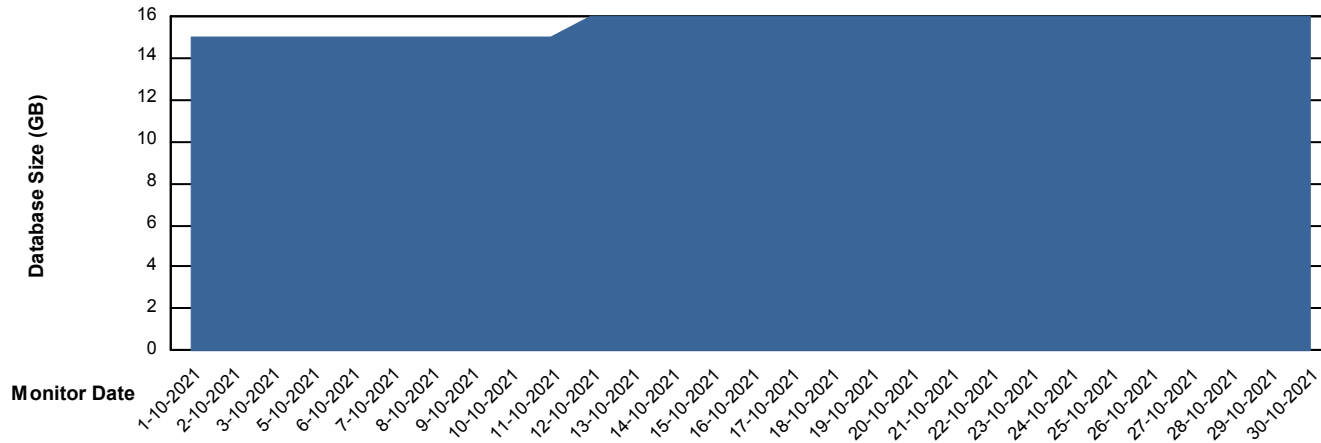

Weekly SLA Customer Report

Customer EUT_Production
Database ID 114

Weekly SLA Customer Report

Customer EUT_Production
Database ID 114

DATABASE SIZE EUT_EUP_PRD_URVINA22T_DB

Database growth over last month

DATABASE SIZE EUT_URM_PRD_URVINA26_DB

Database growth over last month

Weekly SLA Customer Report

Customer EUT_Production
Database ID 114

Database Tablespace EUT_EUP_PRD_URVINA22T_DB

Date	Tablespace Name	Filesize (Gb)	Usedsize (Gb)	Percentage free
30-10-2021	ABSDATA	100	67	33
	INDX	20	14	31
29-10-2021	ABSDATA	100	67	33
	INDX	20	14	31
28-10-2021	ABSDATA	100	67	33
	INDX	20	14	31
27-10-2021	ABSDATA	100	67	33
	INDX	20	14	31
26-10-2021	ABSDATA	100	67	33
	INDX	20	14	31
25-10-2021	ABSDATA	100	67	33
	INDX	20	14	31
24-10-2021	ABSDATA	100	67	33
	INDX	20	14	31