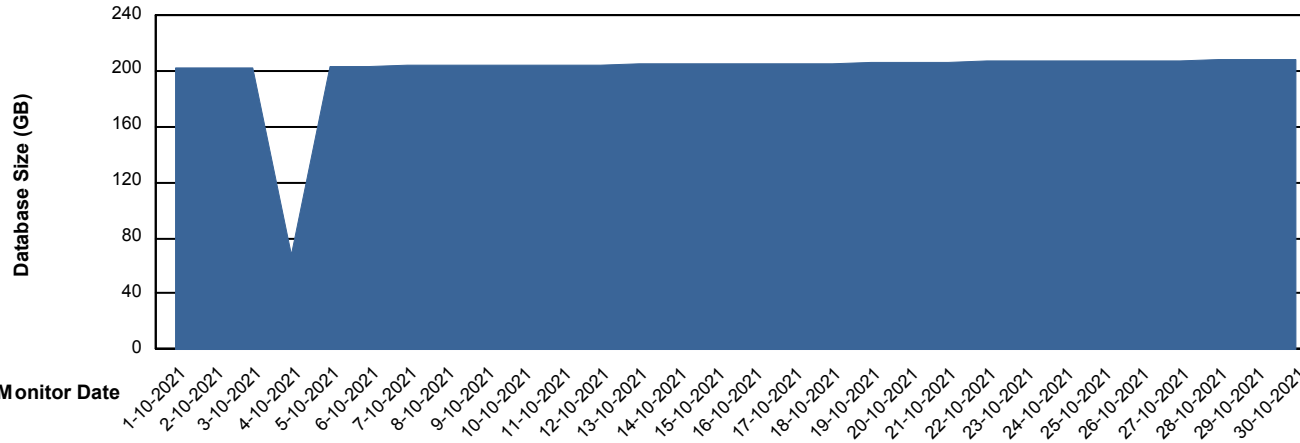

Database Performance BNLDB_Production

Weekly SLA Customer Report

Customer BNL_Production
 Database ID 83

DATABASE SIZE BNLDB_Production

Database growth over last month

Database Tablespace BNLDB_Production

Date	Tablespace Name	Filesize (Gb)	Usedsize (Gb)	Percentage free
30-10-2021	ABSDATA	122	68	44
	INDX	340	139	59
29-10-2021	ABSDATA	122	68	44
	INDX	340	139	59
28-10-2021	ABSDATA	122	68	44
	INDX	340	139	59
27-10-2021	ABSDATA	122	68	44
	INDX	340	138	59
26-10-2021	ABSDATA	122	68	44
	INDX	340	138	59
25-10-2021	ABSDATA	122	68	44
	INDX	340	138	59
24-10-2021	ABSDATA	122	68	44
	INDX	340	138	60