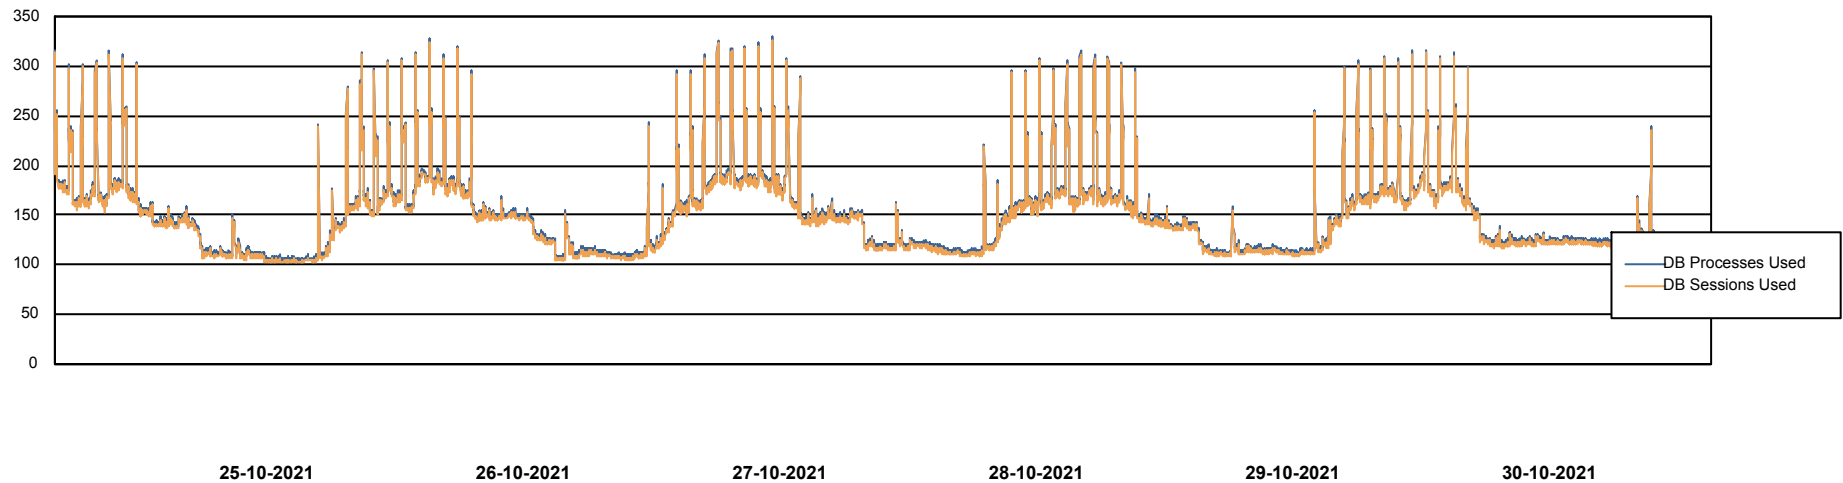

Weekly SLA Customer Report

Customer BNL_Production
 Database ID 83

Harddisk Usage BNL_PRD_vm-absa03

	Free disk space on C: (%)	Total disk space on C: (Gb)	Used disk space on C: (Gb)	Free disk space on D: (%)	Total disk space on D: (Gb)	Used disk space on D: (Gb)	Free disk space on F: (%)	Total disk space on F: (Gb)	Used disk space on F: (Gb)
30-10-2021	69	127	40	72	127	36	92	64	5
29-10-2021	69	127	40	72	127	36	92	64	5
28-10-2021	69	127	40	72	127	36	92	64	5
27-10-2021	69	127	40	72	127	36	92	64	5
26-10-2021	69	127	40	72	127	36	92	64	5
25-10-2021	69	127	40	72	127	36	92	64	5
24-10-2021	69	127	40	72	127	36	92	64	5

Database Performance BNLDB_Production

Weekly SLA Customer Report

Customer BNL_Production
 Database ID 83

DATABASE SIZE BNLDB_Production

Database growth over last month

Database Tablespace BNLDB_Production

Date	Tablespace Name	Filesize (Gb)	Usedsize (Gb)	Percentage free
30-10-2021	ABSDATA	122	68	44
	INDX	340	139	59
29-10-2021	ABSDATA	122	68	44
	INDX	340	139	59
28-10-2021	ABSDATA	122	68	44
	INDX	340	139	59
27-10-2021	ABSDATA	122	68	44
	INDX	340	138	59
26-10-2021	ABSDATA	122	68	44
	INDX	340	138	59
25-10-2021	ABSDATA	122	68	44
	INDX	340	138	59
24-10-2021	ABSDATA	122	68	44
	INDX	340	138	60