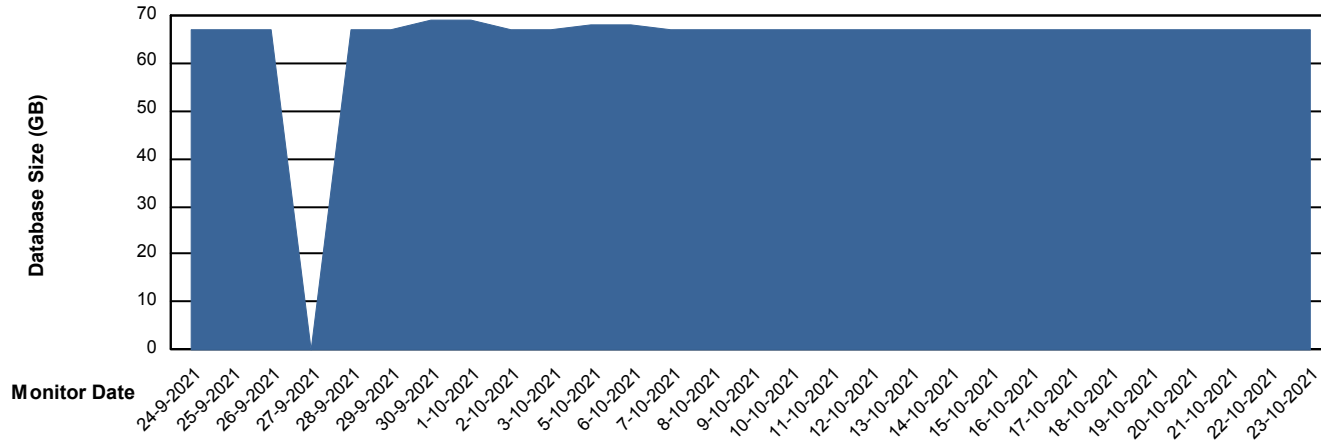

DATABASE SIZE KLA_PRD_KLAHQORA03_DB

Database growth over last month