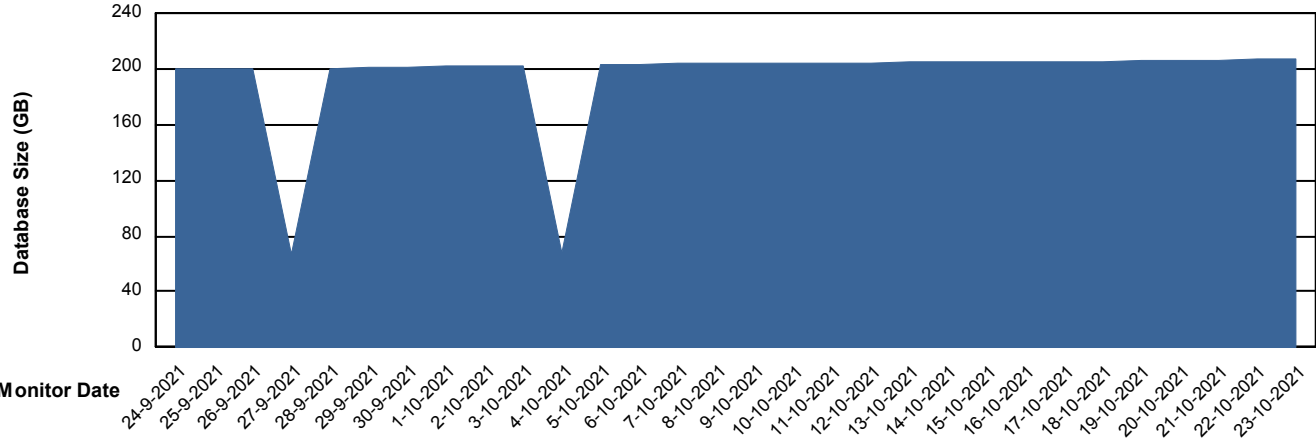

Database Performance BNLDB_Production

Weekly SLA Customer Report

Customer BNL_Production
 Database ID 83

DATABASE SIZE BNLDB_Production

Database growth over last month

Database Tablespace BNLDB_Production

Date	Tablespace Name	Filesize (Gb)	Usedsize (Gb)	Percentage free
23-10-2021	ABSDATA	122	68	44
	INDX	340	138	60
22-10-2021	ABSDATA	122	68	44
	INDX	340	138	60
21-10-2021	ABSDATA	122	68	44
	INDX	340	137	60
20-10-2021	ABSDATA	122	68	44
	INDX	340	137	60
19-10-2021	ABSDATA	122	68	44
	INDX	340	137	60
18-10-2021	ABSDATA	122	68	44
	INDX	340	137	60
17-10-2021	ABSDATA	122	68	45
	INDX	340	136	60