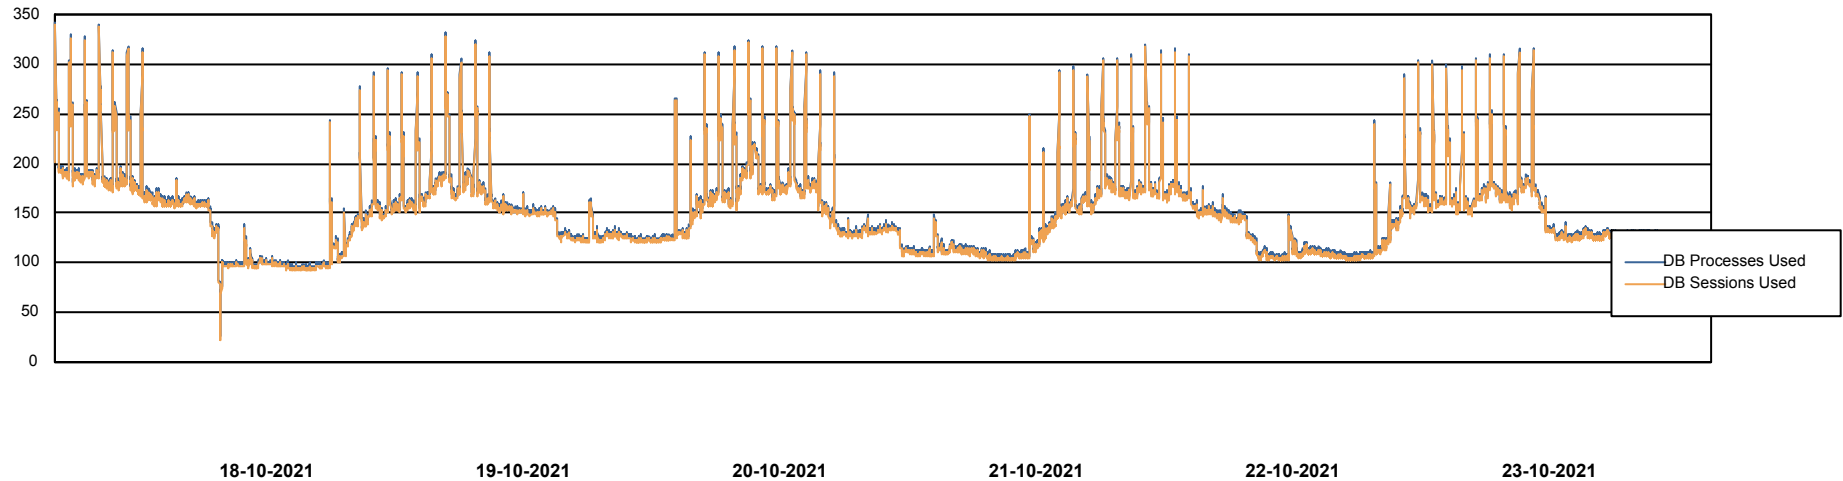

Weekly SLA Customer Report

Customer BNL_Production
 Database ID 83

Harddisk Usage BNL_PRD_vm-absa03

	Free disk space on C: (%)	Total disk space on C: (Gb)	Used disk space on C: (Gb)	Free disk space on D: (%)	Total disk space on D: (Gb)	Used disk space on D: (Gb)	Free disk space on F: (%)	Total disk space on F: (Gb)	Used disk space on F: (Gb)
23-10-2021	68	127	41	72	127	36	92	64	5
22-10-2021	68	127	41	72	127	36	92	64	5
21-10-2021	68	127	41	72	127	36	92	64	5
20-10-2021	68	127	41	72	127	36	92	64	5
19-10-2021	68	127	41	72	127	36	92	64	5
18-10-2021	68	127	41	72	127	36	92	64	5
17-10-2021	67	127	42	72	127	36	92	64	5

Database Performance BNLDB_Production

Weekly SLA Customer Report

Customer BNL_Production
 Database ID 83

DATABASE SIZE BNLDB_Production

Database growth over last month

Database Tablespace BNLDB_Production

Date	Tablespace Name	Filesize (Gb)	Usedsize (Gb)	Percentage free
23-10-2021	ABSDATA	122	68	44
	INDX	340	138	60
22-10-2021	ABSDATA	122	68	44
	INDX	340	138	60
21-10-2021	ABSDATA	122	68	44
	INDX	340	137	60
20-10-2021	ABSDATA	122	68	44
	INDX	340	137	60
19-10-2021	ABSDATA	122	68	44
	INDX	340	137	60
18-10-2021	ABSDATA	122	68	44
	INDX	340	137	60
17-10-2021	ABSDATA	122	68	45
	INDX	340	136	60