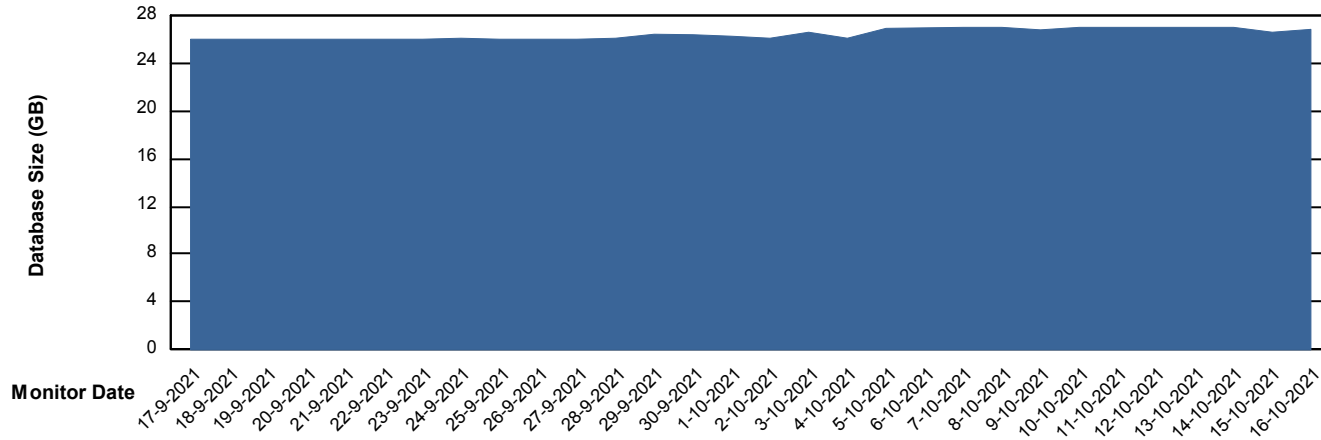

DATABASE SIZE ELJDB_PRD_BI

Database growth over last month