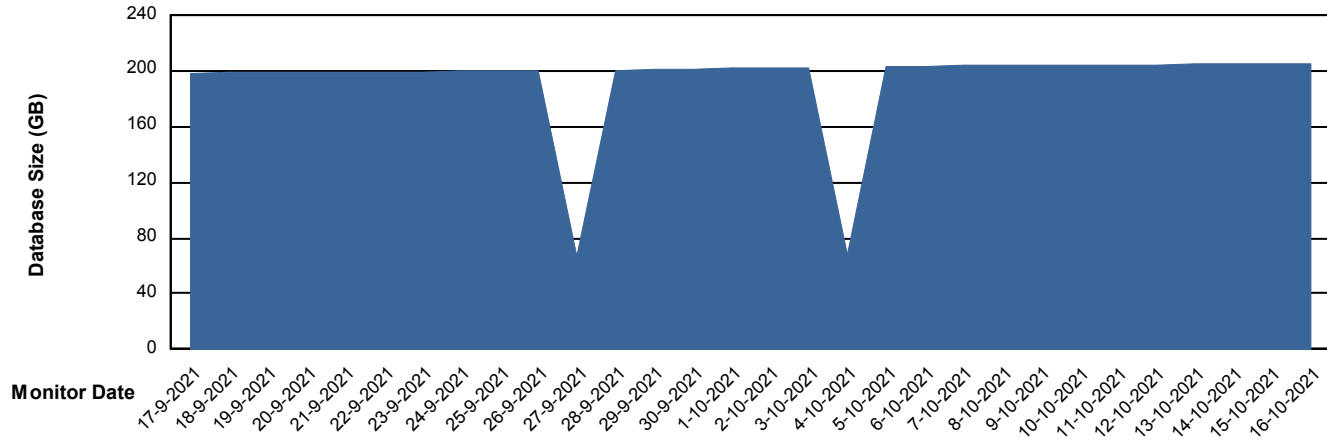

Database Performance BNLDB_Production

Weekly SLA Customer Report

Customer BNL_Production
 Database ID 83

DATABASE SIZE BNLDB_Production

Database growth over last month

Database Tablespace BNLDB_Production

Date	Tablespace Name	Filesize (Gb)	Usedsize (Gb)	Percentage free
16-10-2021	ABSDATA	122	68	45
	INDX	340	136	60
15-10-2021	ABSDATA	122	68	45
	INDX	340	136	60
14-10-2021	ABSDATA	122	68	45
	INDX	340	136	60
13-10-2021	ABSDATA	122	68	45
	INDX	340	136	60
12-10-2021	ABSDATA	122	68	45
	INDX	340	135	60
11-10-2021	ABSDATA	122	68	45
	INDX	340	135	60
10-10-2021	ABSDATA	122	68	45
	INDX	340	135	60