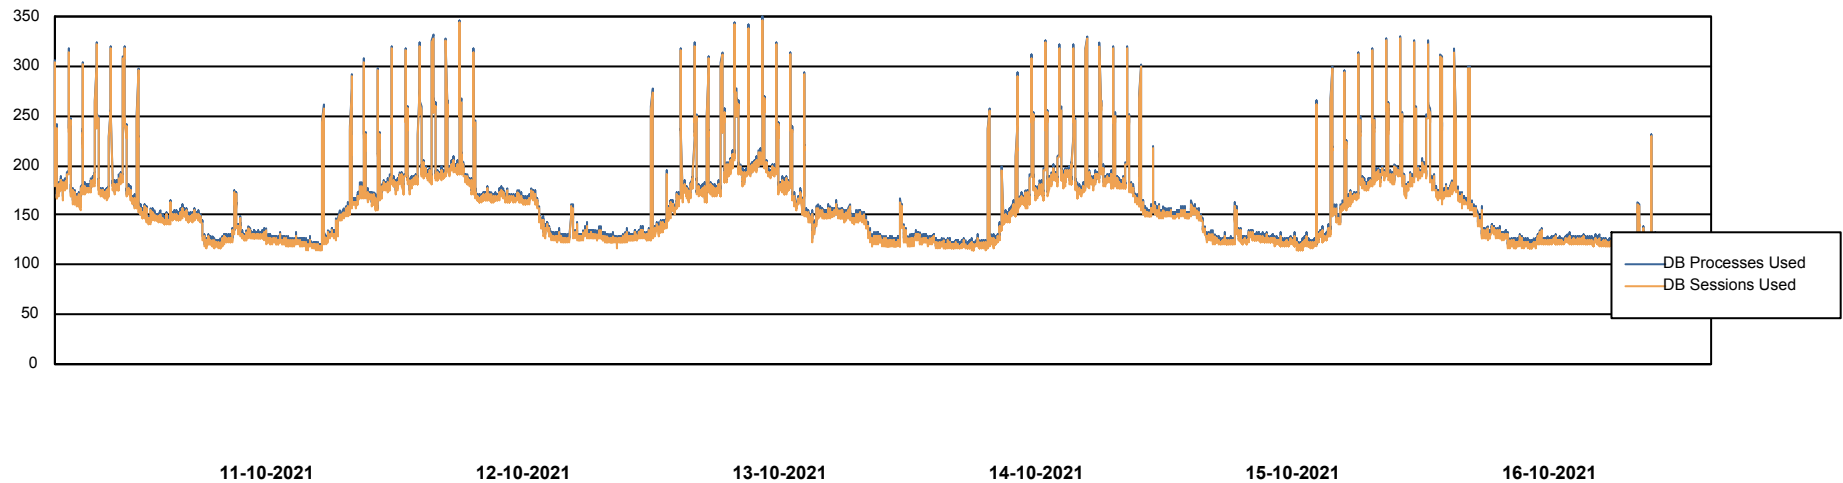

Weekly SLA Customer Report

Customer BNL_Production
 Database ID 83

Harddisk Usage BNL_PRD_vm-absa03

	Free disk space on C: (%)	Total disk space on C: (Gb)	Used disk space on C: (Gb)	Free disk space on D: (%)	Total disk space on D: (Gb)	Used disk space on D: (Gb)	Free disk space on F: (%)	Total disk space on F: (Gb)	Used disk space on F: (Gb)
16-10-2021	67	127	41	72	127	36	92	64	5
15-10-2021	67	127	42	72	127	36	92	64	5
14-10-2021	67	127	41	72	127	36	92	64	5
13-10-2021	68	127	40	72	127	36	92	64	5
12-10-2021	69	127	40	72	127	36	92	64	5
11-10-2021	69	127	40	72	127	36	92	64	5
10-10-2021	69	127	40	72	127	36	92	64	5

Database Performance BNLDB_Production

Weekly SLA Customer Report

Customer BNL_Production
 Database ID 83

DATABASE SIZE BNLDB_Production

Database growth over last month

Database Tablespace BNLDB_Production

Date	Tablespace Name	Filesize (Gb)	Usedsize (Gb)	Percentage free
16-10-2021	ABSDATA	122	68	45
	INDX	340	136	60
15-10-2021	ABSDATA	122	68	45
	INDX	340	136	60
14-10-2021	ABSDATA	122	68	45
	INDX	340	136	60
13-10-2021	ABSDATA	122	68	45
	INDX	340	136	60
12-10-2021	ABSDATA	122	68	45
	INDX	340	135	60
11-10-2021	ABSDATA	122	68	45
	INDX	340	135	60
10-10-2021	ABSDATA	122	68	45
	INDX	340	135	60