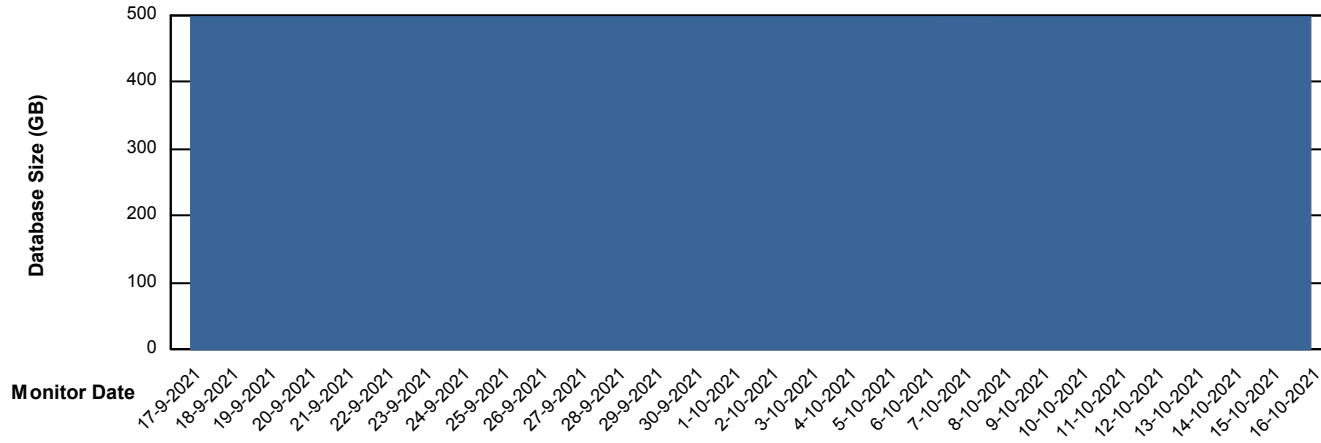

Database growth over last month

Weekly SLA Customer Report

Customer AUJ_Production
Database ID 41

DATABASE SIZE AUJDB_BI_TS1

Database growth over last month

Weekly SLA Customer Report

Customer AUJ_Production
 Database ID 41

Database Tablespace AUJ_DB4_Primary

Date	Tablespace Name	Filesize (Gb)	Usedsize (Gb)	Percentage free
15-10-2021	ABSDATA	658	555	16
	INDX	936	789	16
14-10-2021	ABSDATA	658	554	16
	INDX	936	788	16
13-10-2021	ABSDATA	658	553	16
	INDX	936	788	16
12-10-2021	ABSDATA	658	553	16
	INDX	936	787	16
11-10-2021	ABSDATA	658	553	16
	INDX	936	786	16
10-10-2021	ABSDATA	658	553	16
	INDX	936	786	16