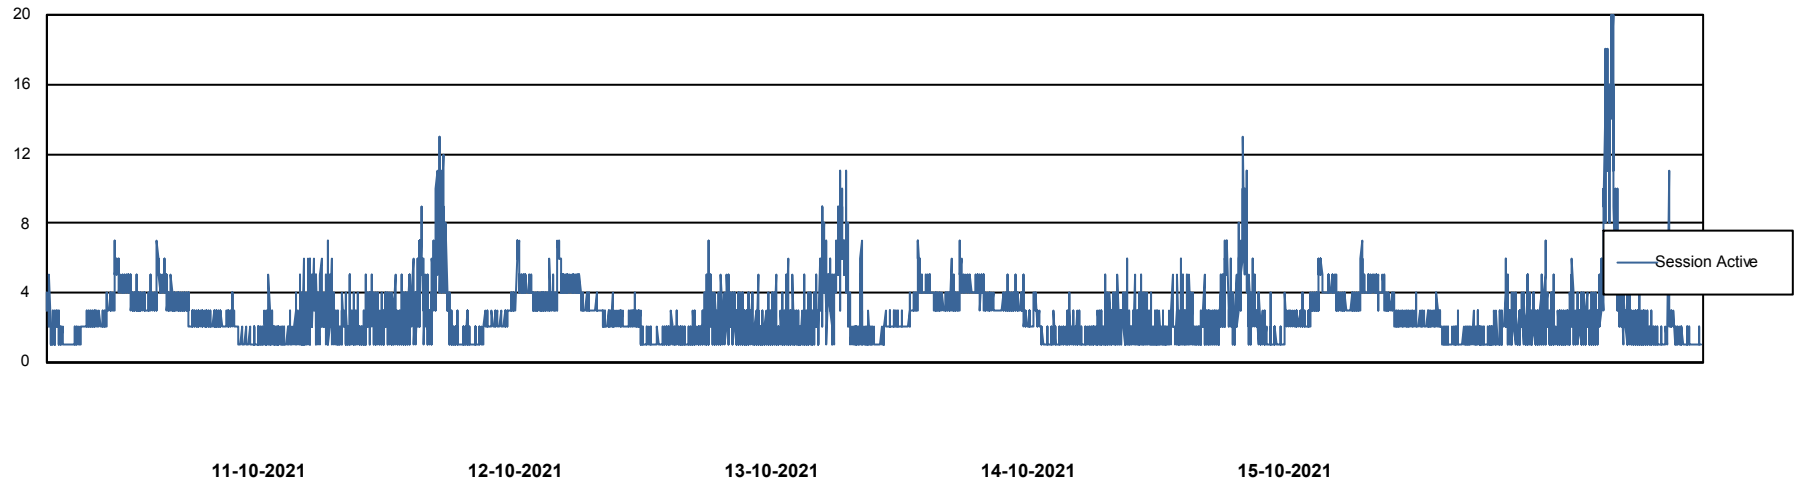

Database Performance AUJ_DB4_Primary