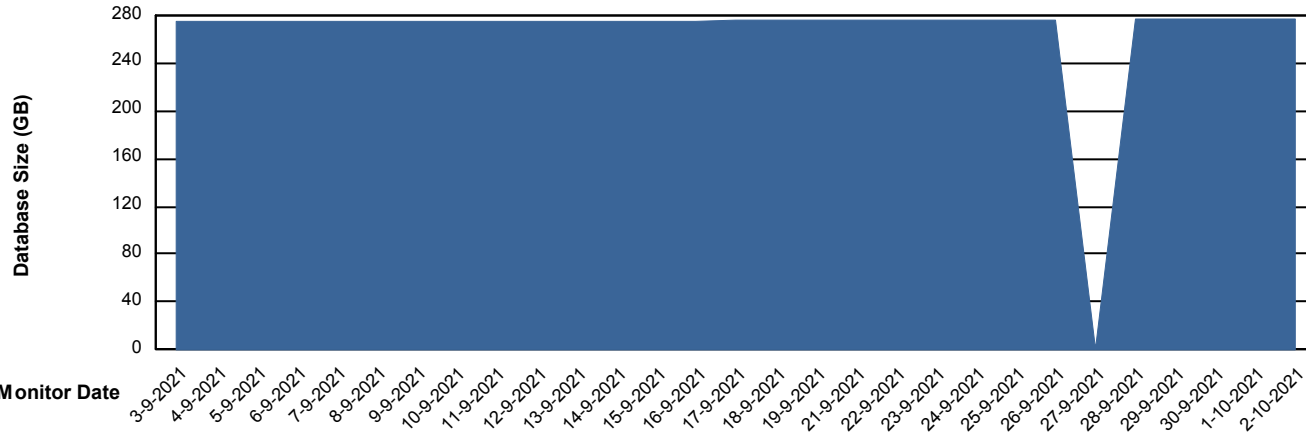

Weekly SLA Customer Report

Customer VEN_Production
Database ID 35

Database Performance VENDB_Production

Weekly SLA Customer Report

Customer VEN_Production
 Database ID 35

DATABASE SIZE VENDB_Production

Database growth over last month

Database Tablespace VENDB_Production

Date	Tablespace Name	Filesize (Gb)	Usedsize (Gb)	Percentage free
2-10-2021	ABSDATA	162	135	16
	INDX	160	133	17
1-10-2021	ABSDATA	162	135	16
	INDX	160	133	17
30-9-2021	ABSDATA	162	135	17
	INDX	160	132	17
29-9-2021	ABSDATA	162	135	17
	INDX	160	132	17
28-9-2021	ABSDATA	162	135	17
	INDX	160	132	17
26-9-2021	ABSDATA	162	135	17
	INDX	160	132	17