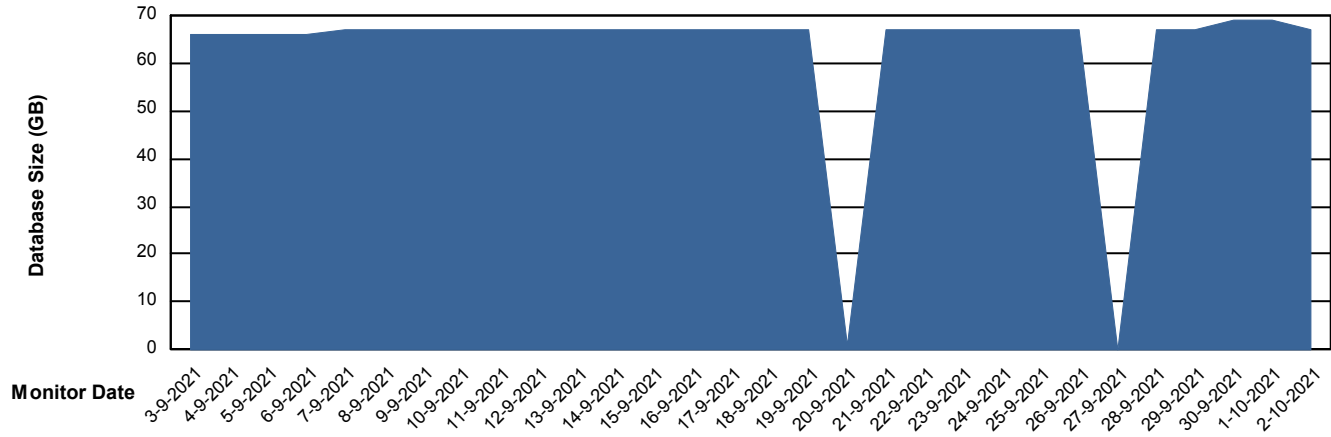

DATABASE SIZE KLA_PRD_KLAHQORA03_DB

Database growth over last month