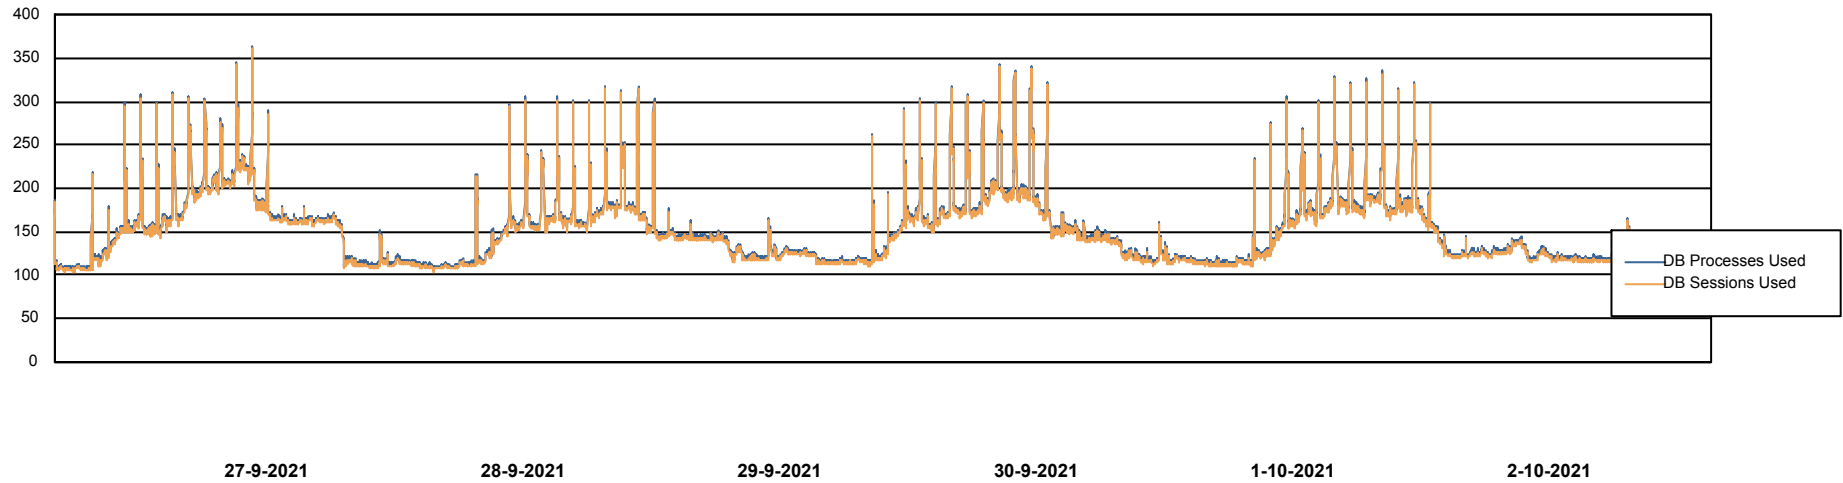

Weekly SLA Customer Report

Customer BNL_Production
 Database ID 83

Harddisk Usage BNL_PRD_vm-absa03

	Free disk space on C: (%)	Total disk space on C: (Gb)	Used disk space on C: (Gb)	Free disk space on D: (%)	Total disk space on D: (Gb)	Used disk space on D: (Gb)	Free disk space on F: (%)	Total disk space on F: (Gb)	Used disk space on F: (Gb)
2-10-2021	69	127	40	72	127	35	92	64	5
1-10-2021	69	127	40	72	127	35	92	64	5
30-9-2021	69	127	40	72	127	35	92	64	5
29-9-2021	69	127	40	72	127	35	92	64	5
28-9-2021	69	127	40	72	127	35	92	64	5
27-9-2021	0	0	40	72	0	0	0	0	0
26-9-2021	69	127	40	48	127	66	92	64	5

Database Performance BNLDB_Production

Weekly SLA Customer Report

Customer BNL_Production
 Database ID 83

DATABASE SIZE BNLDB_Production

Database growth over last month

Database Tablespace BNLDB_Production

Date	Tablespace Name	Filesize (Gb)	Usedsize (Gb)	Percentage free
2-10-2021	ABSDATA	122	67	45
	INDX	340	134	61
1-10-2021	ABSDATA	122	67	45
	INDX	340	134	61
30-9-2021	ABSDATA	122	67	45
	INDX	340	133	61
29-9-2021	ABSDATA	122	67	45
	INDX	340	132	61
28-9-2021	ABSDATA	122	67	45
	INDX	340	132	61
27-9-2021	ABSDATA	122	67	45
	INDX	340	131	61
26-9-2021	ABSDATA	122	67	45
	INDX	340	131	61