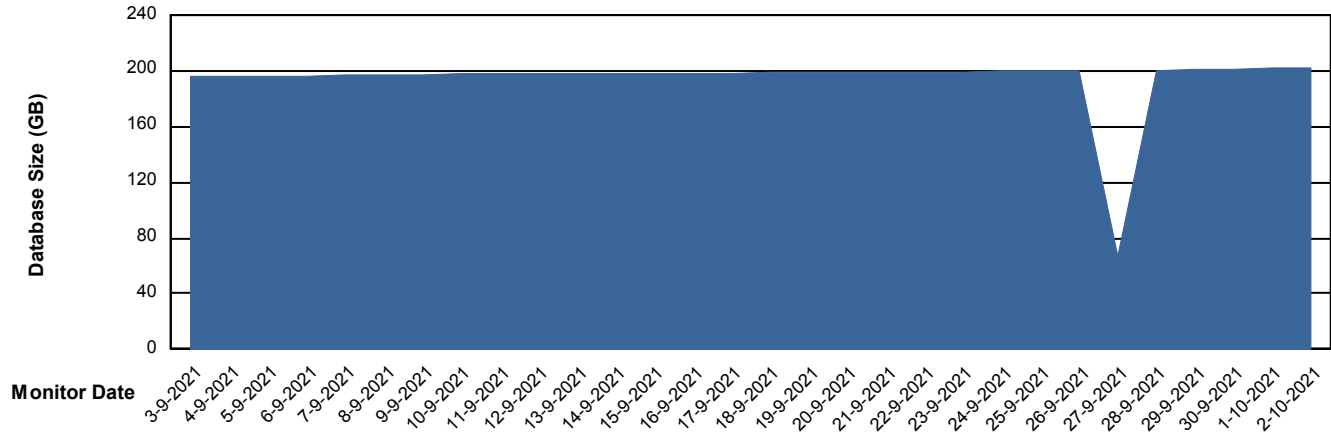

Database Performance BNLDB_Production

Weekly SLA Customer Report

Customer BNL_Production
 Database ID 83

DATABASE SIZE BNLDB_Production

Database growth over last month

Database Tablespace BNLDB_Production

Date	Tablespace Name	Filesize (Gb)	Usedsize (Gb)	Percentage free
2-10-2021	ABSDATA	122	67	45
	INDX	340	134	61
1-10-2021	ABSDATA	122	67	45
	INDX	340	134	61
30-9-2021	ABSDATA	122	67	45
	INDX	340	133	61
29-9-2021	ABSDATA	122	67	45
	INDX	340	132	61
28-9-2021	ABSDATA	122	67	45
	INDX	340	132	61
27-9-2021	ABSDATA	122	67	45
	INDX	340	131	61
26-9-2021	ABSDATA	122	67	45
	INDX	340	131	61