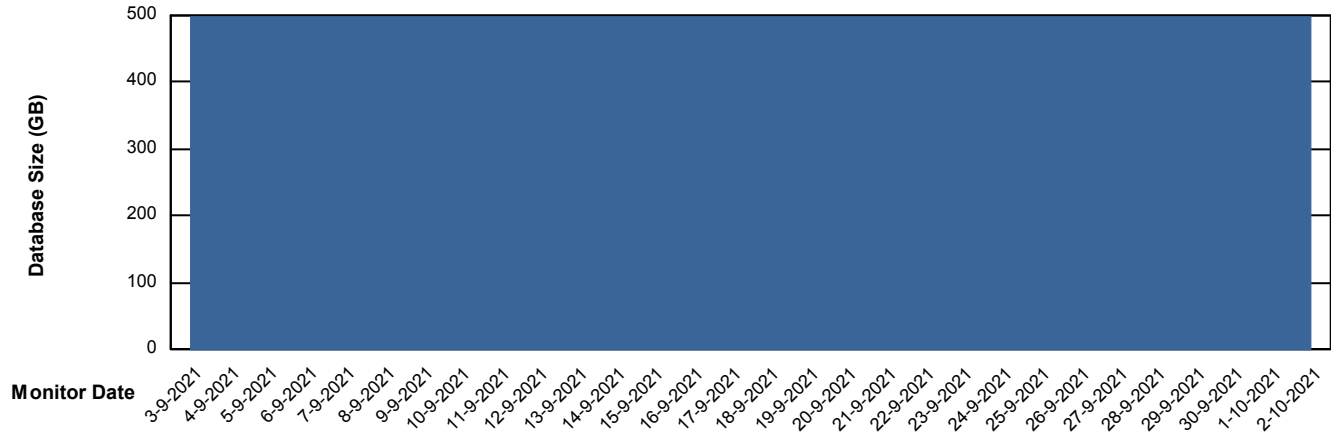

Database growth over last month

Weekly SLA Customer Report

Customer AUJ_Production
Database ID 41

DATABASE SIZE AUJDB_BI_TS1

Database growth over last month

Weekly SLA Customer Report

Customer AUJ_Production
Database ID 41

Database Tablespace AUJ_DB4_Primary

Date	Tablespace Name	Filesize (Gb)	Usedsize (Gb)	Percentage free
2-10-2021	ABSDATA	658	551	16
	INDX	936	783	16
1-10-2021	ABSDATA	658	551	16
	INDX	936	783	16
30-9-2021	ABSDATA	658	550	16
	INDX	936	783	16
29-9-2021	ABSDATA	653	550	16
	INDX	931	782	16
28-9-2021	ABSDATA	653	550	16
	INDX	931	781	16
27-9-2021	ABSDATA	653	549	16
	INDX	931	781	16
26-9-2021	ABSDATA	653	549	16
	INDX	931	780	16