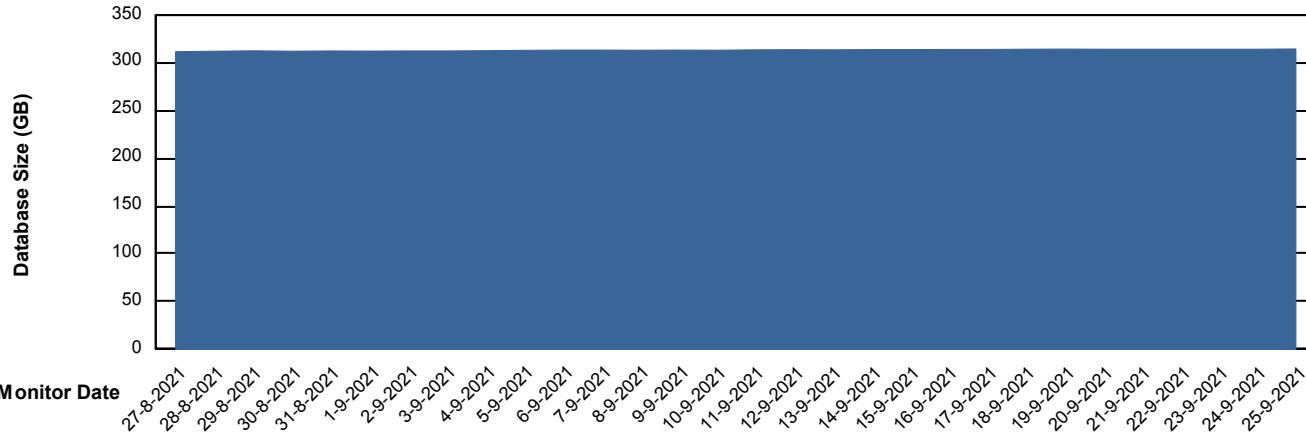

Database Performance STKDB_ABS1SB Standby Database

DB Processes Max 500
DB Sessions Max 774

Weekly SLA Customer Report

Customer STK_Production
 Database ID 82

DATABASE SIZE STKDB_ABS1 Production Database

Database growth over last month

Database Tablespace STKDB_ABS1 Production Database

Date	Tablespace Name	Filesize (Gb)	Usedsize (Gb)	Percentage free
25-9-2021	ABSDATA	177	126	29
	INDX	217	179	18
24-9-2021	ABSDATA	177	126	29
	INDX	217	179	18
23-9-2021	ABSDATA	177	126	29
	INDX	217	179	18
22-9-2021	ABSDATA	177	126	29
	INDX	217	179	18
21-9-2021	ABSDATA	177	126	29
	INDX	217	179	18
20-9-2021	ABSDATA	177	126	29
	INDX	217	179	18
19-9-2021	ABSDATA	177	126	29
	INDX	217	179	18