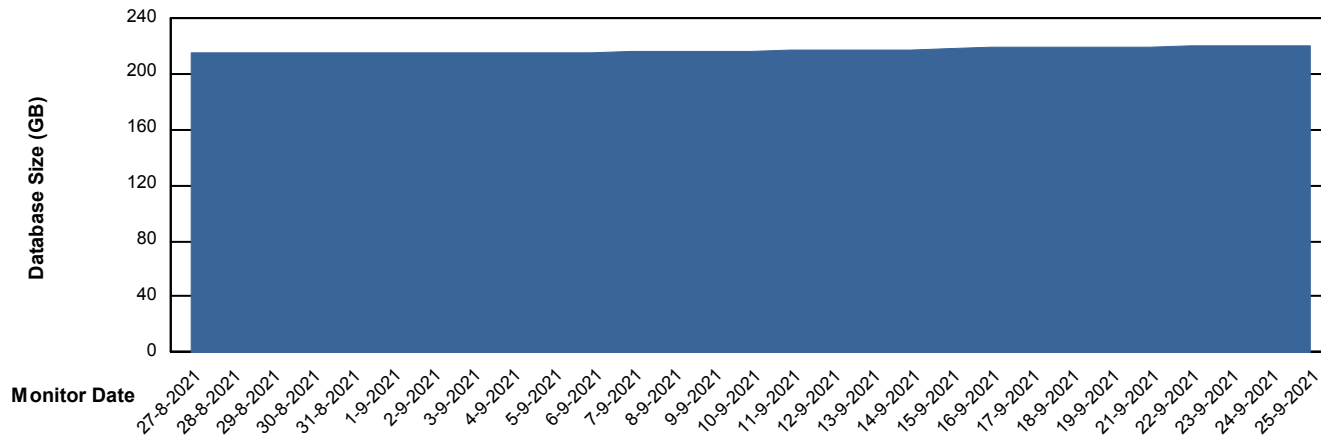

# Weekly SLA Customer Report

Customer RFL\_Production  
 Database ID 36

Database Performance RFLDB\_Production

DB Processes Max 1,000

DATABASE SIZE RFLDB\_Production

Database growth over last month

Database Tablespace RFLDB\_Production

Date	Tablespace Name	Filesize (Gb)	Usedsize (Gb)	Percentage free
25-9-2021	ABSDATA	90	63	30
	INDX	200	150	25
24-9-2021	ABSDATA	90	63	31
	INDX	200	150	25
23-9-2021	ABSDATA	90	62	31
	INDX	200	150	25
22-9-2021	ABSDATA	90	62	31
	INDX	200	150	25
21-9-2021	ABSDATA	90	62	31
	INDX	200	149	25
19-9-2021	ABSDATA	90	62	31
	INDX	200	149	25