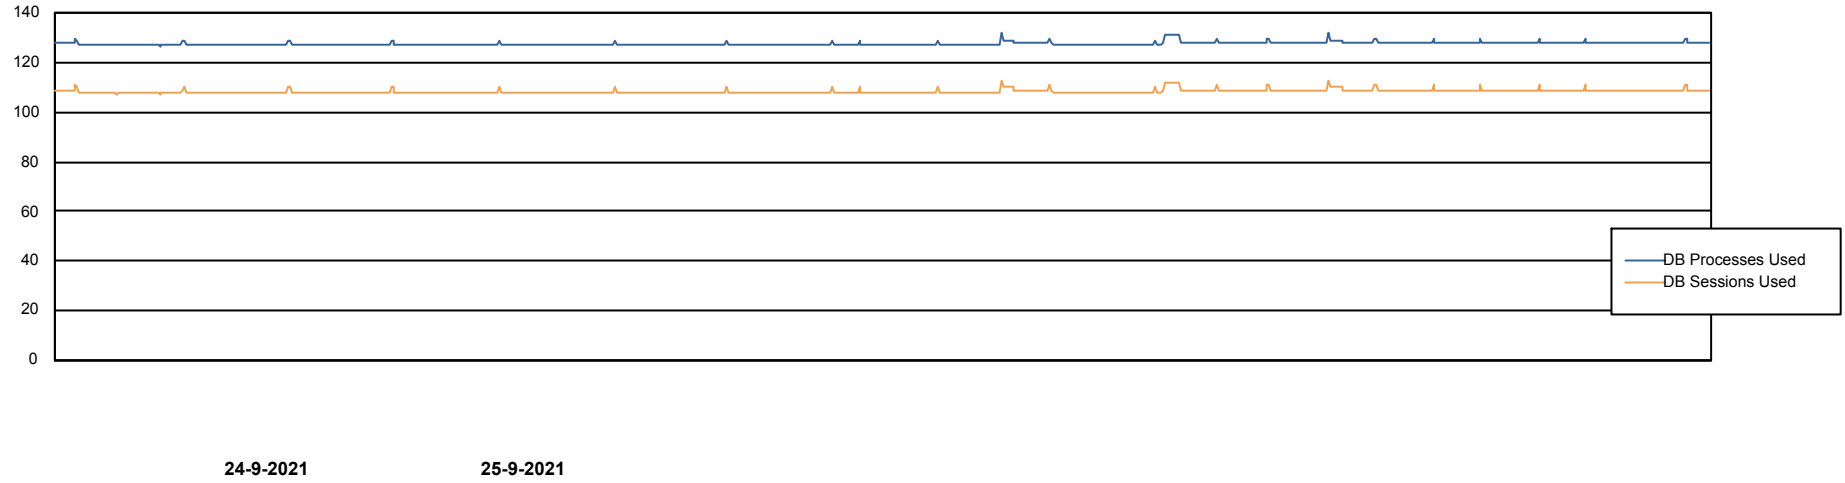

Database Performance KBR_PRD_DB-SRV1_DB