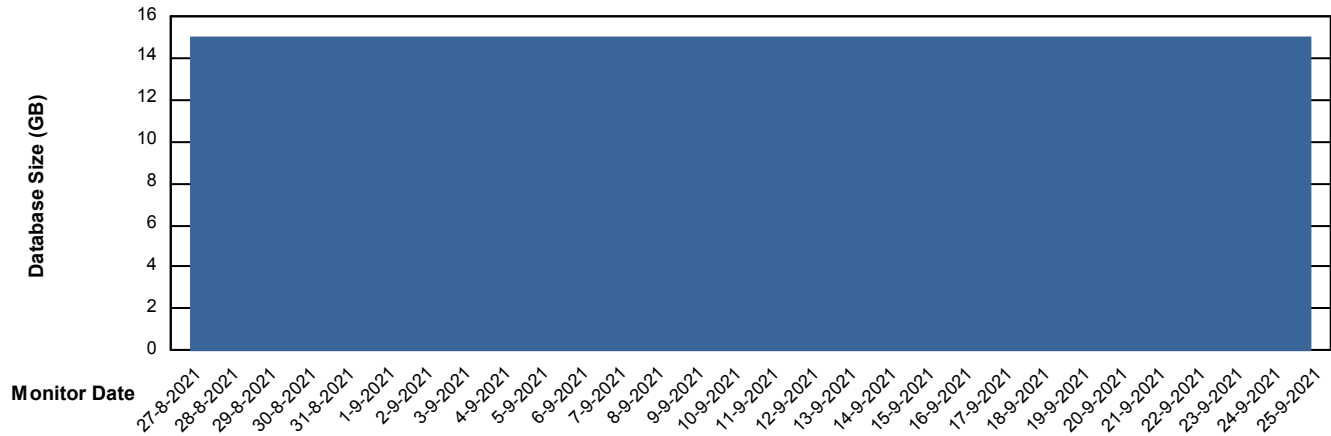

Weekly SLA Customer Report

Customer EUT_Production
Database ID 114

Weekly SLA Customer Report

Customer EUT_Production
Database ID 114

DATABASE SIZE EUT_EUP_PRD_URVINA22T_DB

Database growth over last month

DATABASE SIZE EUT_URM_PRD_URVINA26_DB

Database growth over last month

Weekly SLA Customer Report

Customer EUT_Production
Database ID 114

Database Tablespace EUT_EUP_PRD_URVINA22T_DB

Date	Tablespace Name	Filesize (Gb)	Usedsize (Gb)	Percentage free
25-9-2021	ABSDATA	100	66	34
	INDX	20	13	33
24-9-2021	ABSDATA	100	66	34
	INDX	20	13	33
23-9-2021	ABSDATA	100	66	34
	INDX	20	13	33
22-9-2021	ABSDATA	100	66	34
	INDX	20	13	33
21-9-2021	ABSDATA	100	66	34
	INDX	20	13	33
20-9-2021	ABSDATA	100	66	34
	INDX	20	13	33
19-9-2021	ABSDATA	100	66	34
	INDX	20	13	33