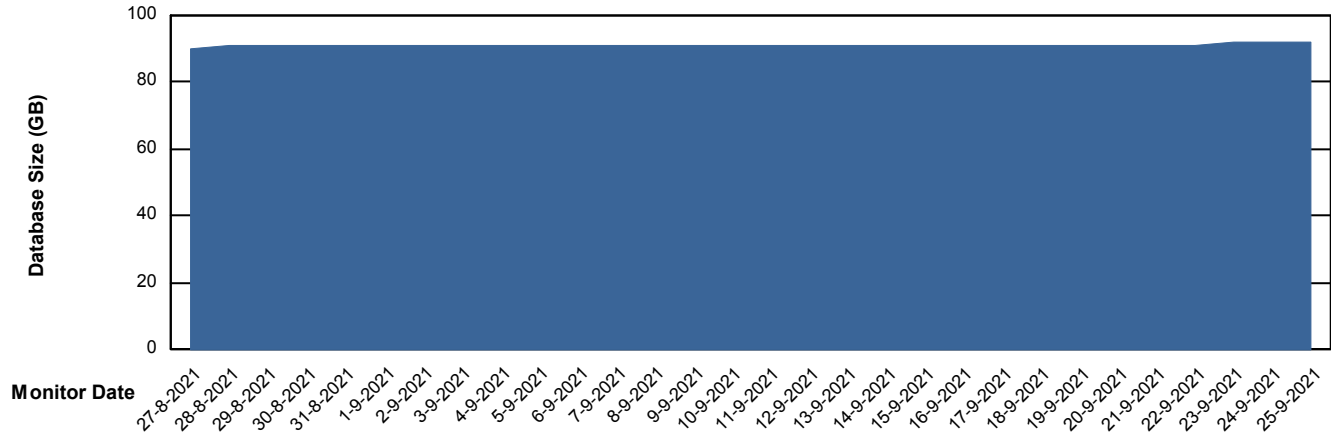

Weekly SLA Customer Report

Customer EUT_Production
Database ID 114

Weekly SLA Customer Report

Customer EUT_Production
Database ID 114

DATABASE SIZE EUT_EUP_PRD_URVINA22T_DB

Database growth over last month

DATABASE SIZE EUT_URM_PRD_URVINA26_DB

Database growth over last month

Weekly SLA Customer Report

Customer EUT_Production
Database ID 114

Database Tablespace EUT_EUP_PRD_URVINA22T_DB

Date	Tablespace Name	Filesize (Gb)	Usedsize (Gb)	Percentage free
25-9-2021	ABSDATA	100	66	34
	INDX	20	13	33
24-9-2021	ABSDATA	100	66	34
	INDX	20	13	33
23-9-2021	ABSDATA	100	66	34
	INDX	20	13	33
22-9-2021	ABSDATA	100	66	34
	INDX	20	13	33
21-9-2021	ABSDATA	100	66	34
	INDX	20	13	33
20-9-2021	ABSDATA	100	66	34
	INDX	20	13	33
19-9-2021	ABSDATA	100	66	34
	INDX	20	13	33