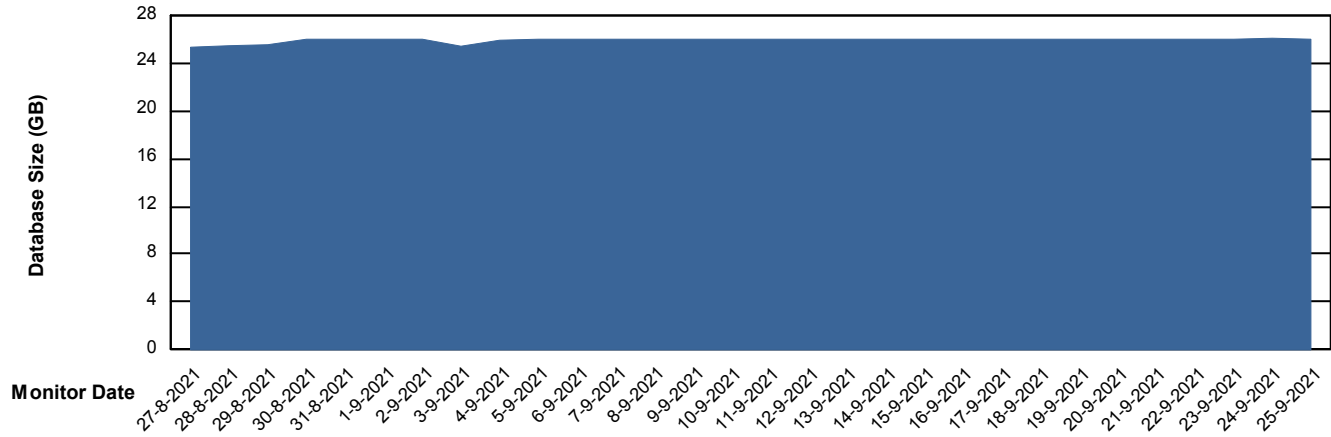

DATABASE SIZE ELJDB_PRD_BI

Database growth over last month