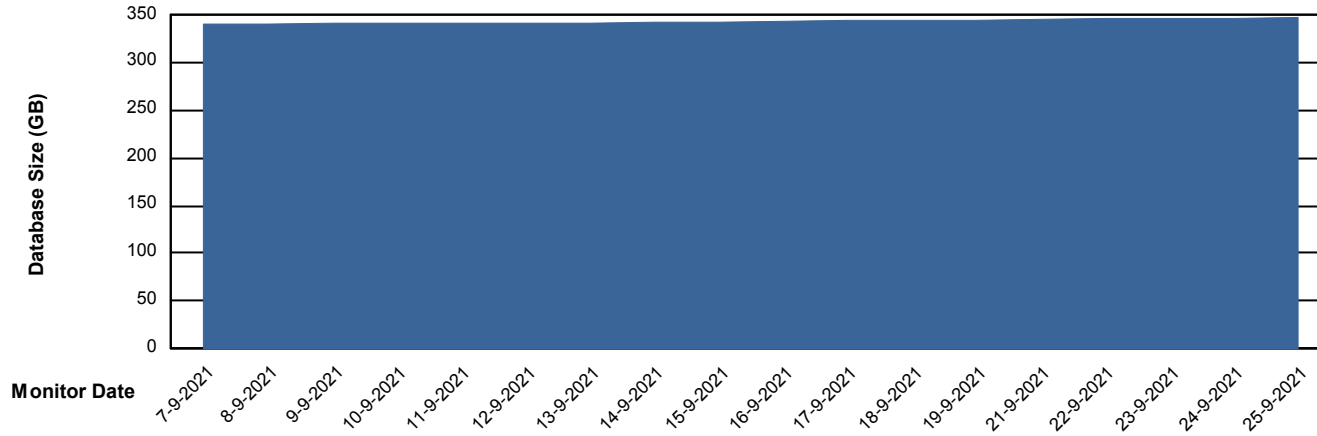

DATABASE SIZE CUS_ProdDB_Primary

Database growth over last month