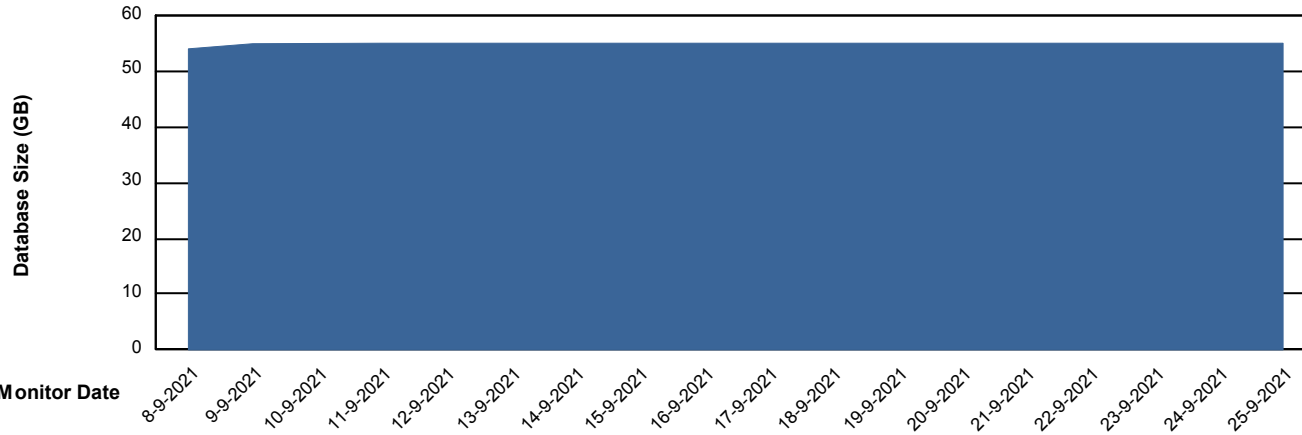

## Database Performance CIWDB\_Production

# Weekly SLA Customer Report

Customer CIW Production  
 Database ID 45

DATABASE SIZE CIWDB\_Production

Database growth over last month

Database Tablespace CIWDB\_Production

Date	Tablespace Name	Filesize (Gb)	Usedsize (Gb)	Percentage free
25-9-2021	ABSDATA	51	42	18
	INDX	12	6	50
24-9-2021	ABSDATA	51	42	18
	INDX	12	6	50
23-9-2021	ABSDATA	51	42	18
	INDX	12	6	50
22-9-2021	ABSDATA	51	42	18
	INDX	12	6	50
21-9-2021	ABSDATA	51	42	18
	INDX	12	6	50
20-9-2021	ABSDATA	51	42	18
	INDX	12	6	50
19-9-2021	ABSDATA	51	42	18
	INDX	12	6	50