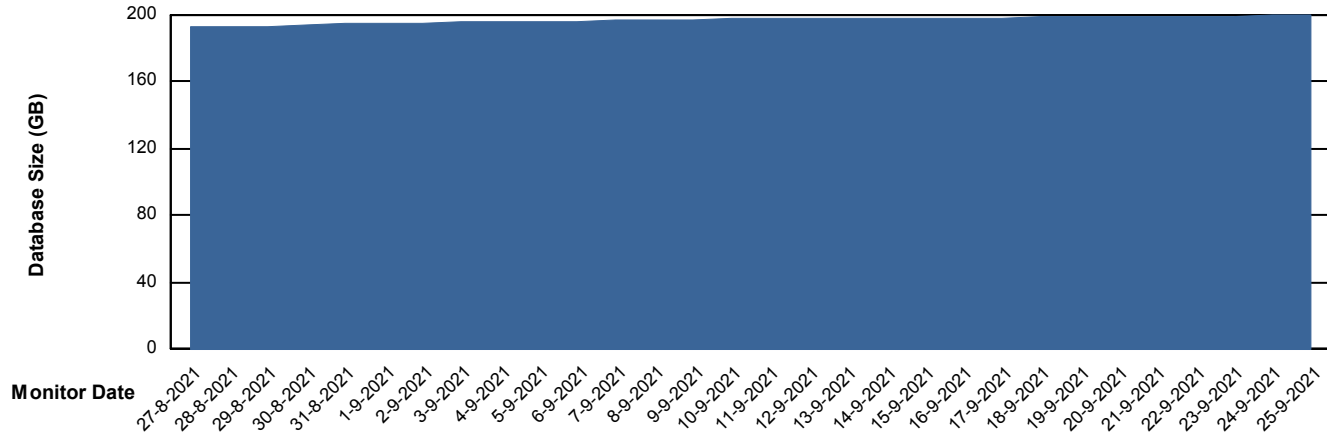

Database Performance BNLDB_Production

Weekly SLA Customer Report

Customer BNL_Production
 Database ID 83

DATABASE SIZE BNLDB_Production

Database growth over last month

Database Tablespace BNLDB_Production

Date	Tablespace Name	Filesize (Gb)	Usedsize (Gb)	Percentage free
25-9-2021	ABSDATA	122	67	45
	INDX	340	131	61
24-9-2021	ABSDATA	122	67	45
	INDX	340	131	61
23-9-2021	ABSDATA	122	67	45
	INDX	340	131	61
22-9-2021	ABSDATA	122	67	45
	INDX	340	131	61
21-9-2021	ABSDATA	122	67	45
	INDX	340	131	62
20-9-2021	ABSDATA	122	67	45
	INDX	340	130	62
19-9-2021	ABSDATA	122	67	45
	INDX	340	130	62