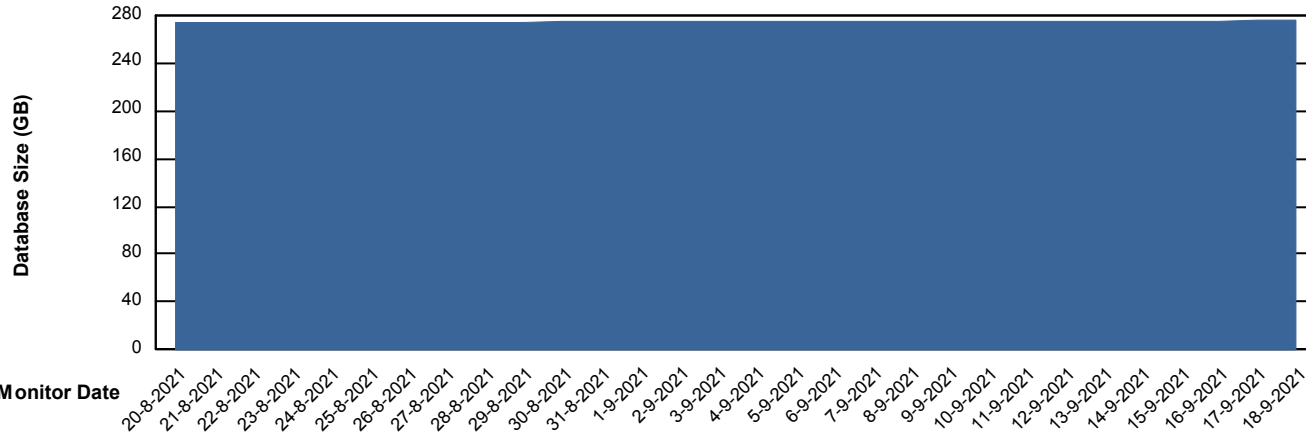

Weekly SLA Customer Report

Customer VEN_Production
Database ID 35

Database Performance VENDB_Production

DB Processes Max 300

Weekly SLA Customer Report

Customer VEN_Production
 Database ID 35

DATABASE SIZE VENDB_Production

Database growth over last month

Database Tablespace VENDB_Production

Date	Tablespace Name	Filesize (Gb)	Usedsize (Gb)	Percentage free
18-9-2021	ABSDATA	162	135	17
	INDX	160	132	18
17-9-2021	ABSDATA	162	135	17
	INDX	160	132	18
16-9-2021	ABSDATA	162	135	17
	INDX	160	132	18
15-9-2021	ABSDATA	162	135	17
	INDX	160	132	18
14-9-2021	ABSDATA	162	134	17
	INDX	160	132	18
13-9-2021	ABSDATA	162	134	17
	INDX	160	132	18
12-9-2021	ABSDATA	162	134	17
	INDX	160	132	18