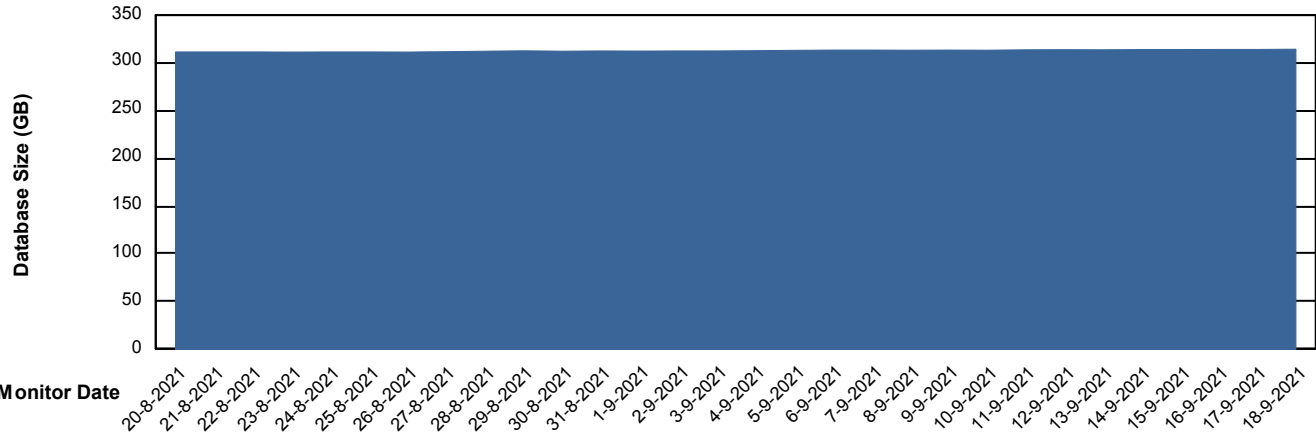

Database Performance STKDB_ABS1SB Standby Database

DB Processes Max 500
DB Sessions Max 774

Weekly SLA Customer Report

Customer STK_Production
 Database ID 82

DATABASE SIZE STKDB_ABS1 Production Database

Database growth over last month

Database Tablespace STKDB_ABS1 Production Database

Date	Tablespace Name	Filesize (Gb)	Usedsize (Gb)	Percentage free
18-9-2021	ABSDATA	177	126	29
	INDX	217	179	18
17-9-2021	ABSDATA	177	126	29
	INDX	217	179	18
16-9-2021	ABSDATA	177	126	29
	INDX	217	178	18
15-9-2021	ABSDATA	177	126	29
	INDX	217	178	18
14-9-2021	ABSDATA	177	126	29
	INDX	217	178	18
13-9-2021	ABSDATA	177	126	29
	INDX	217	178	18
12-9-2021	ABSDATA	177	126	29
	INDX	217	178	18