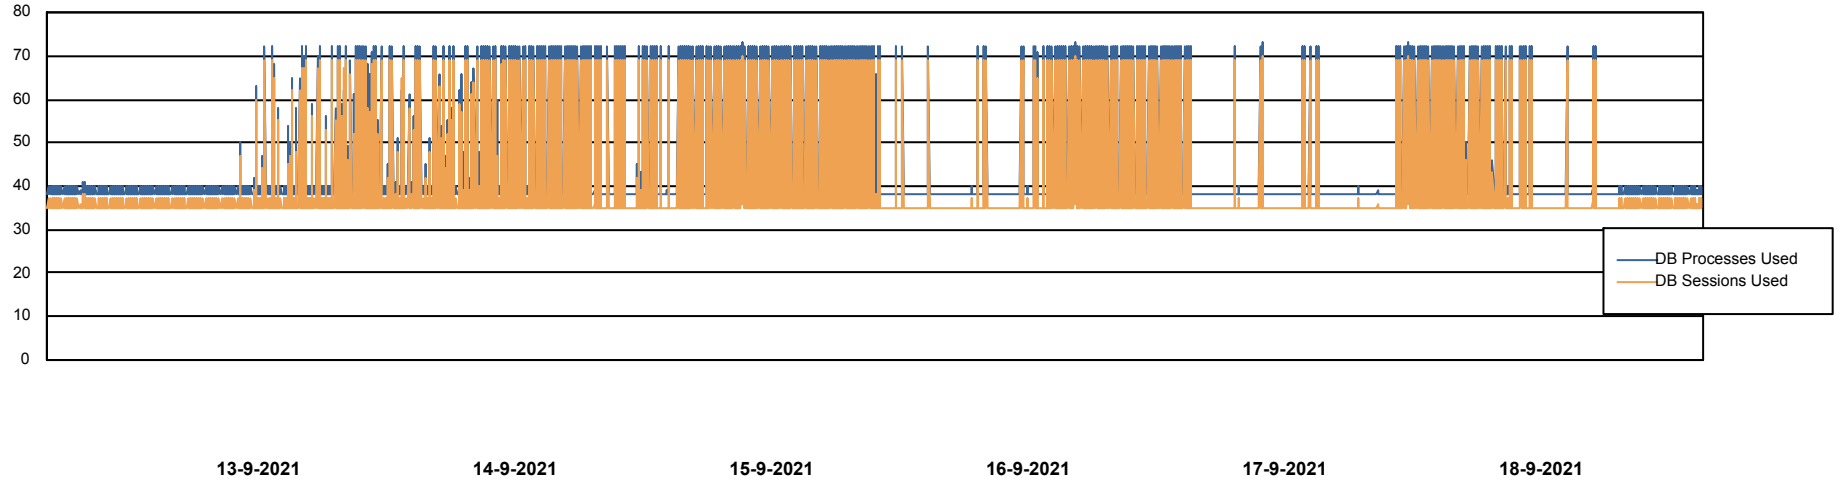

Harddisk Usage NIX_PRD_ORCDB2

	Free disk space on C: (%)	Total disk space on C: (Gb)	Used disk space on C: (Gb)	Free disk space on D: (%)	Total disk space on D: (Gb)	Used disk space on D: (Gb)	Free disk space on E: (%)	Total disk space on E: (Gb)	Used disk space on E: (Gb)	Free disk space on F: (%)
18-9-2021	90	574	60	49	488	247	64	684	249	89
17-9-2021	90	574	59	50	488	246	64	684	249	89
16-9-2021	90	574	59	50	488	246	64	684	249	89
15-9-2021	90	574	59	50	488	246	64	684	249	89
14-9-2021	90	574	59	50	488	246	64	684	249	89
13-9-2021	90	574	58	50	488	246	64	684	249	89
12-9-2021	90	574	58	50	488	246	64	684	249	89

Weekly SLA Customer Report

Customer NIX_Production
Database ID 51

Database Performance NIXDB_Standby

Weekly SLA Customer Report

Customer NIX_Production
Database ID 51

DATABASE SIZE NIXDB_BI

Database growth over last month